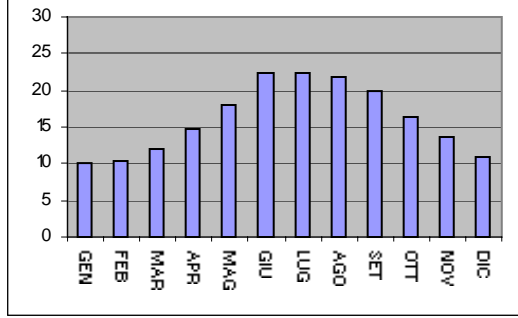

1980	9,6	11,6	*	13,3	15,5	19,5	21,5	24,8	22,7	17,3	12,4	9,3	*
1981	8,8	9	12,2	14,7	*	21,8	22,9	25,1	21,7	17,4	12,8	9,8	*
1982	10,8	9,8	11,3	13,8	17,4	21,5	24,9	24	22,8	16,5	13,5	11,6	16,5
1983	11	7	11	12,1	15,5	21	25,8	23,9	21,3	17,4	13,9	10,6	15,9
1984	9,4	8	10	12,6	13,3	18,2	22,4	22,3	18,9	16,7	17,2	14,8	15,3
1985	9,6	12,1	13,5	17,5	18,9	22,8	27,4	26,5	25,7	*	14,1	14,4	*
1986	12,3	10	14,6	14,7	21,6	23,2	27	27,5	24,5	22,1	18,4	14,8	19,2
1987	12,1	13	12,8	17,4	19,3	23,3	27,9	28,3	26,8	21,4	16,3	13,8	19,4
1988	13,7	12,7	14,3	16	19,9	21,6	26	25,7	20,3	17,8	11,7	10,4	17,5
1989	10,6	10,5	13,3	12,5	17,9	20,5	24,7	23,8	20,3	17,4	13,3	12,5	16,4
1993	15,7	15,5	11,5	12,7	17,1	20,8	21,7	23,7	19,3	15,3	11,6	10,4	16,3
1994	9,5	8,8	12	12,5	17,2	20,5	25,7	25	20	16,8	14,4	11,5	16,2
1995	8,4	10,6	10,4	12,9	16,1	19	24,7	24,2	19,5	18,6	13,2	10,5	15,7
1996	10,7	9,1	10,9	14,2	17,1	21,8	23	23,8	19,4	17,1	13,1	10,5	15,9
1997	10,8	11,5	13,5	13,4	17,9	20,7	22,9	25	22,7	18,9	13,6	12,8	17
1998	13,1	14,1	14,4	15,5	20,5	23,6	25,8	26,6	22,9	18,9	13,8	12,2	18,5

* = dato mancante

SANREMO : GRAFICI RELATIVI ALLE TEMPERATURE

**Sanremo
Anno 1954**

**Sanremo
Anno 1955**

**Sanremo
Anno 1956**

**Sanremo
Anno 1957**

**Sanremo
Anno 1958**

**Sanremo
Anno 1959**

**Sanremo
Anno 1960**

**Sanremo
Anno 1961**

**Sanremo
Anno 1962**

**Sanremo
Anno 1963**

**Sanremo
Anno 1964**

**Sanremo
Anno 1965**

**Sanremo
Anno 1966**

**Sanremo
Anno 1967**