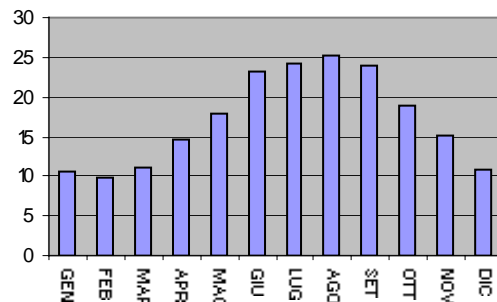

* = dato mancante

SANREMO : GRAFICI RELATIVI ALLE TEMPERATURE

**Sanremo
Anno 1954**

**Sanremo
Anno 1955**

**Sanremo
Anno 1956**

**Sanremo
Anno 1957**

**Sanremo
Anno 1958**

**Sanremo
Anno 1959**

**Sanremo
Anno 1960**

**Sanremo
Anno 1961**

**Sanremo
Anno 1962**

**Sanremo
Anno 1963**

**Sanremo
Anno 1964**

**Sanremo
Anno 1965**

**Sanremo
Anno 1966**

**Sanremo
Anno 1967**

**Sanremo
Anno 1968**

**Sanremo
Anno 1969**

**Sanremo
Anno 1970**

**Sanremo
Anno 1971**

**Sanremo
Anno 1972**

**Sanremo
Anno 1973**

**Sanremo
Anno 1974**

**Sanremo
Anno 1975**