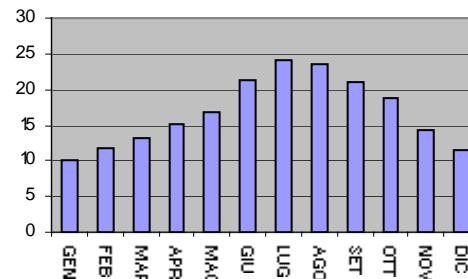

1980	9,6	11,6	*	13,3	15,5	19,5	21,5	24,8	22,7	17,3	12,4	9,3	*
1981	8,8	9	12,2	14,7	*	21,8	22,9	25,1	21,7	17,4	12,8	9,8	*
1982	10,8	9,8	11,3	13,8	17,4	21,5	24,9	24	22,8	16,5	13,5	11,6	16,5
1983	11	7	11	12,1	15,5	21	25,8	23,9	21,3	17,4	13,9	10,6	15,9
1984	9,4	8	10	12,6	13,3	18,2	22,4	22,3	18,9	16,7	17,2	14,8	15,3
1985	9,6	12,1	13,5	17,5	18,9	22,8	27,4	26,5	25,7	*	14,1	14,4	*
1986	12,3	10	14,6	14,7	21,6	23,2	27	27,5	24,5	22,1	18,4	14,8	19,2
1987	12,1	13	12,8	17,4	19,3	23,3	27,9	28,3	26,8	21,4	16,3	13,8	19,4
1988	13,7	12,7	14,3	16	19,9	21,6	26	25,7	20,3	17,8	11,7	10,4	17,5
1989	10,6	10,5	13,3	12,5	17,9	20,5	24,7	23,8	20,3	17,4	13,3	12,5	16,4
1993	15,7	15,5	11,5	12,7	17,1	20,8	21,7	23,7	19,3	15,3	11,6	10,4	16,3
1994	9,5	8,8	12	12,5	17,2	20,5	25,7	25	20	16,8	14,4	11,5	16,2
1995	8,4	10,6	10,4	12,9	16,1	19	24,7	24,2	19,5	18,6	13,2	10,5	15,7
1996	10,7	9,1	10,9	14,2	17,1	21,8	23	23,8	19,4	17,1	13,1	10,5	15,9
1997	10,8	11,5	13,5	13,4	17,9	20,7	22,9	25	22,7	18,9	13,6	12,8	17
1998	13,1	14,1	14,4	15,5	20,5	23,6	25,8	26,6	22,9	18,9	13,8	12,2	18,5

* = dato mancante

SANREMO : GRAFICI RELATIVI ALLE TEMPERATURE

**Sanremo
Anno 1954**

**Sanremo
Anno 1955**

**Sanremo
Anno 1956**

**Sanremo
Anno 1957**

**Sanremo
Anno 1958**

**Sanremo
Anno 1959**

**Sanremo
Anno 1960**

**Sanremo
Anno 1961**

**Sanremo
Anno 1962**

**Sanremo
Anno 1963**

**Sanremo
Anno 1964**

**Sanremo
Anno 1965**

**Sanremo
Anno 1966**

**Sanremo
Anno 1967**