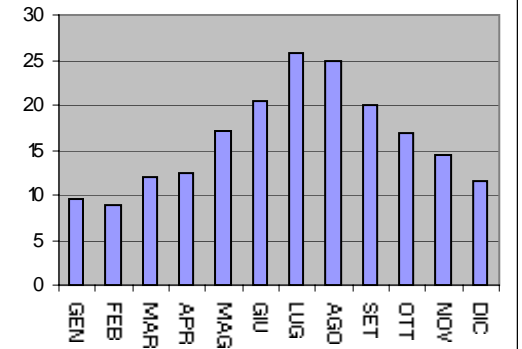

**Sanremo
Anno 1960**

**Sanremo
Anno 1961**

**Sanremo
Anno 1962**

**Sanremo
Anno 1963**

**Sanremo
Anno 1964**

**Sanremo
Anno 1965**

**Sanremo
Anno 1966**

**Sanremo
Anno 1967**

**Sanremo
Anno 1968**

**Sanremo
Anno 1969**

**Sanremo
Anno 1970**

**Sanremo
Anno 1971**

**Sanremo
Anno 1972**

**Sanremo
Anno 1973**

**Sanremo
Anno 1974**

**Sanremo
Anno 1975**

**Sanremo
Anno 1976**

**Sanremo
Anno 1977**

**Sanremo
Anno 1993**

**Sanremo
Anno 1994**

**Sanremo
Anno 1995**

**Sanremo
Anno 1996**

**Sanremo
Anno 1997**

Sanremo Temperature medie annue anni (1951-1989)

Sanremo
Temperature medie annue anni (1993-1997)