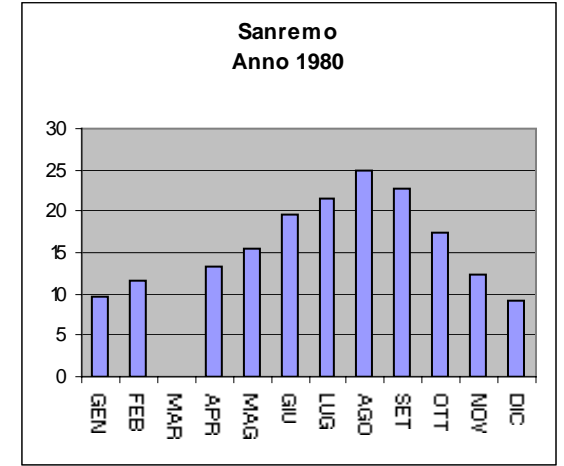

* = dato mancante

SANREMO : GRAFICI RELATIVI ALLE TEMPERATURE

**Sanremo
Anno 1954**

**Sanremo
Anno 1955**

**Sanremo
Anno 1956**

**Sanremo
Anno 1957**

**Sanremo
Anno 1958**

**Sanremo
Anno 1959**

**Sanremo
Anno 1960**

**Sanremo
Anno 1961**

**Sanremo
Anno 1962**

**Sanremo
Anno 1963**

**Sanremo
Anno 1964**

**Sanremo
Anno 1965**

**Sanremo
Anno 1966**

**Sanremo
Anno 1967**

**Sanremo
Anno 1968**

**Sanremo
Anno 1969**

**Sanremo
Anno 1970**

**Sanremo
Anno 1971**

**Sanremo
Anno 1972**

**Sanremo
Anno 1973**

**Sanremo
Anno 1974**

**Sanremo
Anno 1975**

**Sanremo
Anno 1976**

**Sanremo
Anno 1977**

**Sanremo
Anno 1993**

**Sanremo
Anno 1994**

**Sanremo
Anno 1995**

**Sanremo
Anno 1996**

**Sanremo
Anno 1997**

Sanremo Temperature medie annue anni (1951-1989)