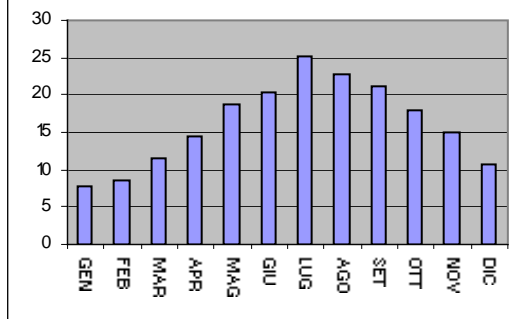

* = dato mancante

SANREMO : GRAFICI RELATIVI ALLE TEMPERATURE

**Sanremo
Anno 1954**

**Sanremo
Anno 1955**

**Sanremo
Anno 1956**

**Sanremo
Anno 1957**

**Sanremo
Anno 1958**

**Sanremo
Anno 1959**

**Sanremo
Anno 1960**

**Sanremo
Anno 1961**

**Sanremo
Anno 1962**

**Sanremo
Anno 1963**

**Sanremo
Anno 1964**

**Sanremo
Anno 1965**

**Sanremo
Anno 1966**

**Sanremo
Anno 1967**

**Sanremo
Anno 1968**

**Sanremo
Anno 1969**

**Sanremo
Anno 1970**

**Sanremo
Anno 1971**

**Sanremo
Anno 1972**

**Sanremo
Anno 1973**

**Sanremo
Anno 1974**

**Sanremo
Anno 1975**