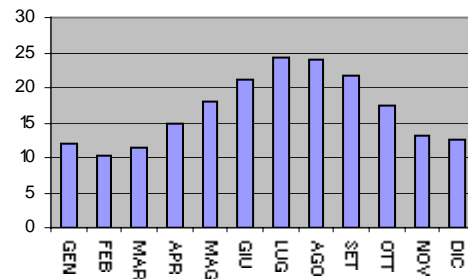

1980	9,6	11,6	*	13,3	15,5	19,5	21,5	24,8	22,7	17,3	12,4	9,3	*
1981	8,8	9	12,2	14,7	*	21,8	22,9	25,1	21,7	17,4	12,8	9,8	*
1982	10,8	9,8	11,3	13,8	17,4	21,5	24,9	24	22,8	16,5	13,5	11,6	16,5
1983	11	7	11	12,1	15,5	21	25,8	23,9	21,3	17,4	13,9	10,6	15,9
1984	9,4	8	10	12,6	13,3	18,2	22,4	22,3	18,9	16,7	17,2	14,8	15,3
1985	9,6	12,1	13,5	17,5	18,9	22,8	27,4	26,5	25,7	*	14,1	14,4	*
1986	12,3	10	14,6	14,7	21,6	23,2	27	27,5	24,5	22,1	18,4	14,8	19,2
1987	12,1	13	12,8	17,4	19,3	23,3	27,9	28,3	26,8	21,4	16,3	13,8	19,4
1988	13,7	12,7	14,3	16	19,9	21,6	26	25,7	20,3	17,8	11,7	10,4	17,5
1989	10,6	10,5	13,3	12,5	17,9	20,5	24,7	23,8	20,3	17,4	13,3	12,5	16,4
1993	15,7	15,5	11,5	12,7	17,1	20,8	21,7	23,7	19,3	15,3	11,6	10,4	16,3
1994	9,5	8,8	12	12,5	17,2	20,5	25,7	25	20	16,8	14,4	11,5	16,2
1995	8,4	10,6	10,4	12,9	16,1	19	24,7	24,2	19,5	18,6	13,2	10,5	15,7
1996	10,7	9,1	10,9	14,2	17,1	21,8	23	23,8	19,4	17,1	13,1	10,5	15,9
1997	10,8	11,5	13,5	13,4	17,9	20,7	22,9	25	22,7	18,9	13,6	12,8	17
1998	13,1	14,1	14,4	15,5	20,5	23,6	25,8	26,6	22,9	18,9	13,8	12,2	18,5

* = dato mancante

SANREMO : GRAFICI RELATIVI ALLE TEMPERATURE

**Sanremo
Anno 1954**

**Sanremo
Anno 1955**

**Sanremo
Anno 1956**

**Sanremo
Anno 1957**

**Sanremo
Anno 1958**

**Sanremo
Anno 1959**

**Sanremo
Anno 1960**

**Sanremo
Anno 1961**

**Sanremo
Anno 1962**

**Sanremo
Anno 1963**

**Sanremo
Anno 1964**

**Sanremo
Anno 1965**

**Sanremo
Anno 1966**

**Sanremo
Anno 1967**