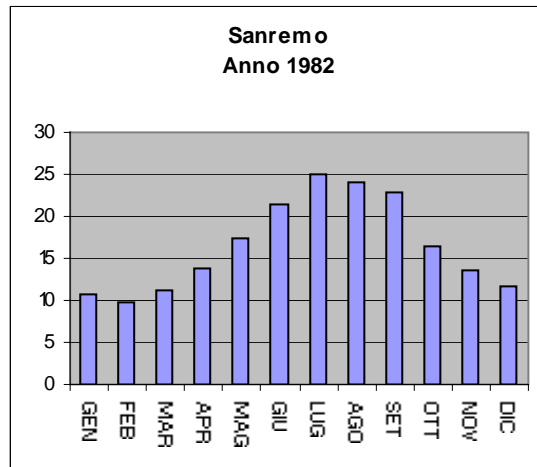

* = dato mancante

SANREMO : GRAFICI RELATIVI ALLE TEMPERATURE

**Sanremo
Anno 1954**

**Sanremo
Anno 1955**

**Sanremo
Anno 1956**

**Sanremo
Anno 1957**

**Sanremo
Anno 1958**

**Sanremo
Anno 1959**

**Sanremo
Anno 1960**

**Sanremo
Anno 1961**

**Sanremo
Anno 1962**

**Sanremo
Anno 1963**

**Sanremo
Anno 1964**

**Sanremo
Anno 1965**

**Sanremo
Anno 1966**

**Sanremo
Anno 1967**

**Sanremo
Anno 1968**

**Sanremo
Anno 1969**

**Sanremo
Anno 1970**

**Sanremo
Anno 1971**

**Sanremo
Anno 1972**

**Sanremo
Anno 1973**

**Sanremo
Anno 1974**

**Sanremo
Anno 1975**

**Sanremo
Anno 1976**

**Sanremo
Anno 1977**

**Sanremo
Anno 1993**

**Sanremo
Anno 1994**

**Sanremo
Anno 1995**

**Sanremo
Anno 1996**

**Sanremo
Anno 1997**

Sanremo Temperature medie annue anni (1951-1989)