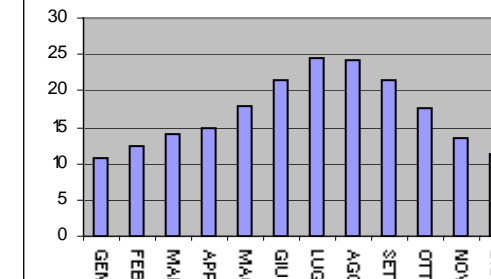

1980	9,6	11,6	*	13,3	15,5	19,5	21,5	24,8	22,7	17,3	12,4	9,3	*
1981	8,8	9	12,2	14,7	*	21,8	22,9	25,1	21,7	17,4	12,8	9,8	*
1982	10,8	9,8	11,3	13,8	17,4	21,5	24,9	24	22,8	16,5	13,5	11,6	16,5
1983	11	7	11	12,1	15,5	21	25,8	23,9	21,3	17,4	13,9	10,6	15,9
1984	9,4	8	10	12,6	13,3	18,2	22,4	22,3	18,9	16,7	17,2	14,8	15,3
1985	9,6	12,1	13,5	17,5	18,9	22,8	27,4	26,5	25,7	*	14,1	14,4	*
1986	12,3	10	14,6	14,7	21,6	23,2	27	27,5	24,5	22,1	18,4	14,8	19,2
1987	12,1	13	12,8	17,4	19,3	23,3	27,9	28,3	26,8	21,4	16,3	13,8	19,4
1988	13,7	12,7	14,3	16	19,9	21,6	26	25,7	20,3	17,8	11,7	10,4	17,5
1989	10,6	10,5	13,3	12,5	17,9	20,5	24,7	23,8	20,3	17,4	13,3	12,5	16,4
1993	15,7	15,5	11,5	12,7	17,1	20,8	21,7	23,7	19,3	15,3	11,6	10,4	16,3
1994	9,5	8,8	12	12,5	17,2	20,5	25,7	25	20	16,8	14,4	11,5	16,2
1995	8,4	10,6	10,4	12,9	16,1	19	24,7	24,2	19,5	18,6	13,2	10,5	15,7
1996	10,7	9,1	10,9	14,2	17,1	21,8	23	23,8	19,4	17,1	13,1	10,5	15,9
1997	10,8	11,5	13,5	13,4	17,9	20,7	22,9	25	22,7	18,9	13,6	12,8	17
1998	13,1	14,1	14,4	15,5	20,5	23,6	25,8	26,6	22,9	18,9	13,8	12,2	18,5

* = dato mancante

SANREMO : GRAFICI RELATIVI ALLE TEMPERATURE

**Sanremo
Anno 1954**

**Sanremo
Anno 1955**

**Sanremo
Anno 1956**

**Sanremo
Anno 1957**

**Sanremo
Anno 1958**

**Sanremo
Anno 1959**

**Sanremo
Anno 1960**

**Sanremo
Anno 1961**

**Sanremo
Anno 1962**

**Sanremo
Anno 1963**

**Sanremo
Anno 1964**

**Sanremo
Anno 1965**

**Sanremo
Anno 1966**

**Sanremo
Anno 1967**