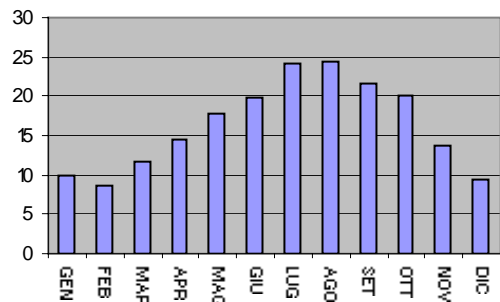

* = dato mancante

SANREMO : GRAFICI RELATIVI ALLE TEMPERATURE

**Sanremo
Anno 1954**

**Sanremo
Anno 1955**

**Sanremo
Anno 1956**

**Sanremo
Anno 1957**

**Sanremo
Anno 1958**

**Sanremo
Anno 1959**

**Sanremo
Anno 1960**

**Sanremo
Anno 1961**

**Sanremo
Anno 1962**

**Sanremo
Anno 1963**

**Sanremo
Anno 1964**

**Sanremo
Anno 1965**

**Sanremo
Anno 1966**

**Sanremo
Anno 1967**

**Sanremo
Anno 1968**

**Sanremo
Anno 1969**

**Sanremo
Anno 1970**

**Sanremo
Anno 1971**

**Sanremo
Anno 1972**

**Sanremo
Anno 1973**

**Sanremo
Anno 1974**

**Sanremo
Anno 1975**