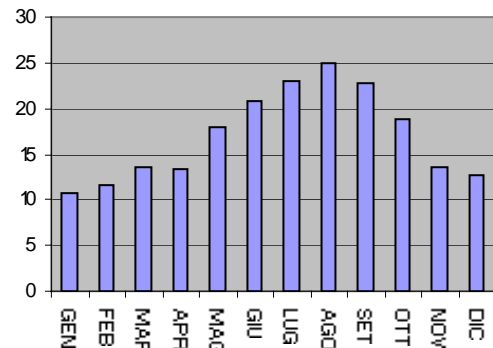

**Sanremo
Anno 1960**

**Sanremo
Anno 1961**

**Sanremo
Anno 1962**

**Sanremo
Anno 1963**

**Sanremo
Anno 1964**

**Sanremo
Anno 1965**

**Sanremo
Anno 1966**

**Sanremo
Anno 1967**

**Sanremo
Anno 1968**

**Sanremo
Anno 1969**

**Sanremo
Anno 1970**

**Sanremo
Anno 1971**

**Sanremo
Anno 1972**

**Sanremo
Anno 1973**

**Sanremo
Anno 1974**

**Sanremo
Anno 1975**

**Sanremo
Anno 1976**

**Sanremo
Anno 1977**

**Sanremo
Anno 1993**

**Sanremo
Anno 1994**

**Sanremo
Anno 1995**

**Sanremo
Anno 1996**

**Sanremo
Anno 1997**

Sanremo Temperature medie annue anni (1951-1989)

Sanremo
Temperature medie annue anni (1993-1997)