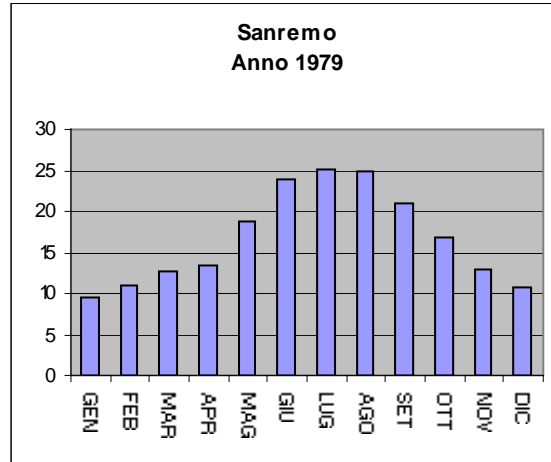

* = dato mancante

SANREMO : GRAFICI RELATIVI ALLE TEMPERATURE

**Sanremo
Anno 1954**

**Sanremo
Anno 1955**

**Sanremo
Anno 1956**

**Sanremo
Anno 1957**

**Sanremo
Anno 1958**

**Sanremo
Anno 1959**

**Sanremo
Anno 1960**

**Sanremo
Anno 1961**

**Sanremo
Anno 1962**

**Sanremo
Anno 1963**

**Sanremo
Anno 1964**

**Sanremo
Anno 1965**

**Sanremo
Anno 1966**

**Sanremo
Anno 1967**

**Sanremo
Anno 1968**

**Sanremo
Anno 1969**

**Sanremo
Anno 1970**

**Sanremo
Anno 1971**

**Sanremo
Anno 1972**

**Sanremo
Anno 1973**

**Sanremo
Anno 1974**

**Sanremo
Anno 1975**

**Sanremo
Anno 1976**

**Sanremo
Anno 1977**

**Sanremo
Anno 1993**

**Sanremo
Anno 1994**

**Sanremo
Anno 1995**

**Sanremo
Anno 1996**

**Sanremo
Anno 1997**

Sanremo Temperature medie annue anni (1951-1989)