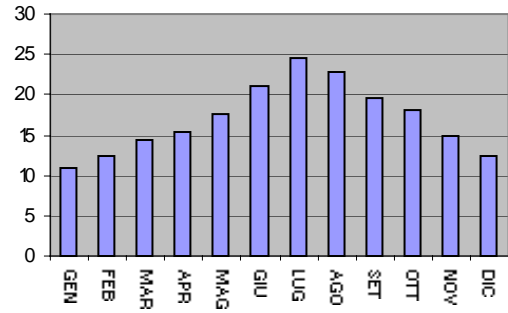

* = dato mancante

SANREMO : GRAFICI RELATIVI ALLE TEMPERATURE

**Sanremo
Anno 1954**

**Sanremo
Anno 1955**

**Sanremo
Anno 1956**

**Sanremo
Anno 1957**

**Sanremo
Anno 1958**

**Sanremo
Anno 1959**

**Sanremo
Anno 1960**

**Sanremo
Anno 1961**

**Sanremo
Anno 1962**

**Sanremo
Anno 1963**

**Sanremo
Anno 1964**

**Sanremo
Anno 1965**

**Sanremo
Anno 1966**

**Sanremo
Anno 1967**

**Sanremo
Anno 1968**

**Sanremo
Anno 1969**

**Sanremo
Anno 1970**

**Sanremo
Anno 1971**

**Sanremo
Anno 1972**

**Sanremo
Anno 1973**

**Sanremo
Anno 1974**

**Sanremo
Anno 1975**

**Sanremo
Anno 1976**

**Sanremo
Anno 1977**

**Sanremo
Anno 1993**

**Sanremo
Anno 1994**

**Sanremo
Anno 1995**

**Sanremo
Anno 1996**

**Sanremo
Anno 1997**

Sanremo Temperature medie annue anni (1951-1989)