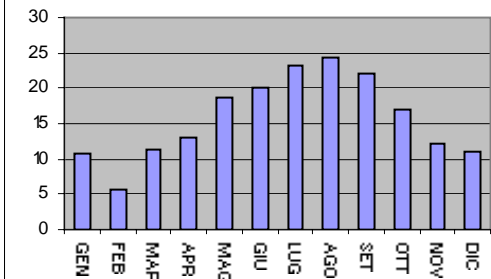

1980	9,6	11,6	*	13,3	15,5	19,5	21,5	24,8	22,7	17,3	12,4	9,3	*
1981	8,8	9	12,2	14,7	*	21,8	22,9	25,1	21,7	17,4	12,8	9,8	*
1982	10,8	9,8	11,3	13,8	17,4	21,5	24,9	24	22,8	16,5	13,5	11,6	16,5
1983	11	7	11	12,1	15,5	21	25,8	23,9	21,3	17,4	13,9	10,6	15,9
1984	9,4	8	10	12,6	13,3	18,2	22,4	22,3	18,9	16,7	17,2	14,8	15,3
1985	9,6	12,1	13,5	17,5	18,9	22,8	27,4	26,5	25,7	*	14,1	14,4	*
1986	12,3	10	14,6	14,7	21,6	23,2	27	27,5	24,5	22,1	18,4	14,8	19,2
1987	12,1	13	12,8	17,4	19,3	23,3	27,9	28,3	26,8	21,4	16,3	13,8	19,4
1988	13,7	12,7	14,3	16	19,9	21,6	26	25,7	20,3	17,8	11,7	10,4	17,5
1989	10,6	10,5	13,3	12,5	17,9	20,5	24,7	23,8	20,3	17,4	13,3	12,5	16,4
1993	15,7	15,5	11,5	12,7	17,1	20,8	21,7	23,7	19,3	15,3	11,6	10,4	16,3
1994	9,5	8,8	12	12,5	17,2	20,5	25,7	25	20	16,8	14,4	11,5	16,2
1995	8,4	10,6	10,4	12,9	16,1	19	24,7	24,2	19,5	18,6	13,2	10,5	15,7
1996	10,7	9,1	10,9	14,2	17,1	21,8	23	23,8	19,4	17,1	13,1	10,5	15,9
1997	10,8	11,5	13,5	13,4	17,9	20,7	22,9	25	22,7	18,9	13,6	12,8	17
1998	13,1	14,1	14,4	15,5	20,5	23,6	25,8	26,6	22,9	18,9	13,8	12,2	18,5

* = dato mancante

SANREMO : GRAFICI RELATIVI ALLE TEMPERATURE

**Sanremo
Anno 1954**

**Sanremo
Anno 1955**

**Sanremo
Anno 1956**

**Sanremo
Anno 1957**

**Sanremo
Anno 1958**

**Sanremo
Anno 1959**

**Sanremo
Anno 1960**

**Sanremo
Anno 1961**

**Sanremo
Anno 1962**

**Sanremo
Anno 1963**

**Sanremo
Anno 1964**

**Sanremo
Anno 1965**

**Sanremo
Anno 1966**

**Sanremo
Anno 1967**