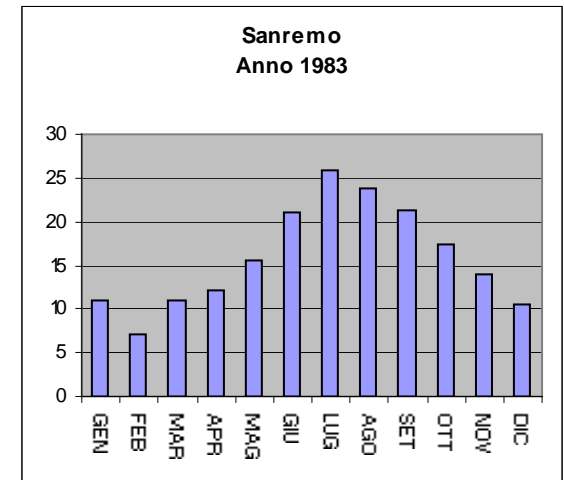

* = dato mancante

SANREMO : GRAFICI RELATIVI ALLE TEMPERATURE

**Sanremo
Anno 1954**

**Sanremo
Anno 1955**

**Sanremo
Anno 1956**

**Sanremo
Anno 1957**

**Sanremo
Anno 1958**

**Sanremo
Anno 1959**

**Sanremo
Anno 1960**

**Sanremo
Anno 1961**

**Sanremo
Anno 1962**

**Sanremo
Anno 1963**

**Sanremo
Anno 1964**

**Sanremo
Anno 1965**

**Sanremo
Anno 1966**

**Sanremo
Anno 1967**

**Sanremo
Anno 1968**

**Sanremo
Anno 1969**

**Sanremo
Anno 1970**

**Sanremo
Anno 1971**

**Sanremo
Anno 1972**

**Sanremo
Anno 1973**

**Sanremo
Anno 1974**

**Sanremo
Anno 1975**

**Sanremo
Anno 1976**

**Sanremo
Anno 1977**

**Sanremo
Anno 1993**

**Sanremo
Anno 1994**

**Sanremo
Anno 1995**

**Sanremo
Anno 1996**

**Sanremo
Anno 1997**

Sanremo Temperature medie annue anni (1951-1989)