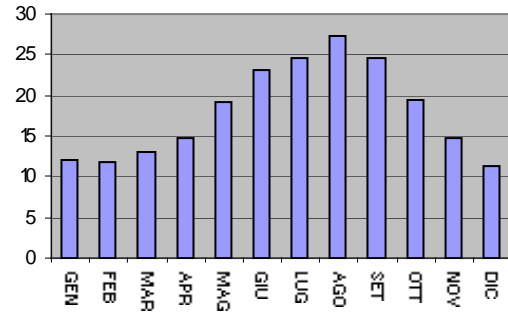

* = dato mancante

SANREMO : GRAFICI RELATIVI ALLE TEMPERATURE

**Sanremo
Anno 1954**

**Sanremo
Anno 1955**

**Sanremo
Anno 1956**

**Sanremo
Anno 1957**

**Sanremo
Anno 1958**

**Sanremo
Anno 1959**

**Sanremo
Anno 1960**

**Sanremo
Anno 1961**

**Sanremo
Anno 1962**

**Sanremo
Anno 1963**

**Sanremo
Anno 1964**

**Sanremo
Anno 1965**

**Sanremo
Anno 1966**

**Sanremo
Anno 1967**

**Sanremo
Anno 1968**

**Sanremo
Anno 1969**

**Sanremo
Anno 1970**

**Sanremo
Anno 1971**

**Sanremo
Anno 1972**

**Sanremo
Anno 1973**

**Sanremo
Anno 1974**

**Sanremo
Anno 1975**

**Sanremo
Anno 1976**

**Sanremo
Anno 1977**

**Sanremo
Anno 1993**

**Sanremo
Anno 1994**

**Sanremo
Anno 1995**

**Sanremo
Anno 1996**

**Sanremo
Anno 1997**

Sanremo Temperature medie annue anni (1951-1989)