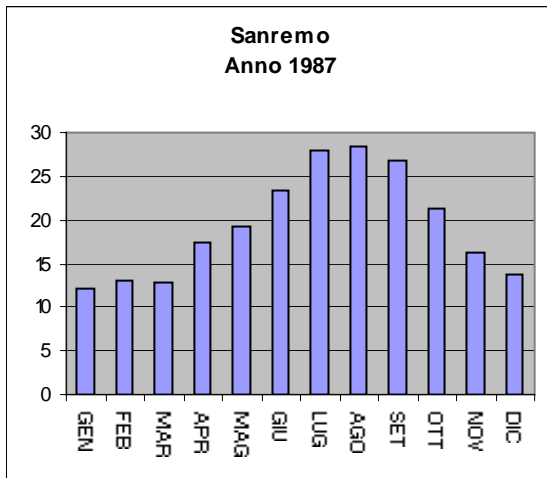

* = dato mancante

SANREMO : GRAFICI RELATIVI ALLE TEMPERATURE

**Sanremo
Anno 1954**

**Sanremo
Anno 1955**

**Sanremo
Anno 1956**

**Sanremo
Anno 1957**

**Sanremo
Anno 1958**

**Sanremo
Anno 1959**

**Sanremo
Anno 1960**

**Sanremo
Anno 1961**

**Sanremo
Anno 1962**

**Sanremo
Anno 1963**

**Sanremo
Anno 1964**

**Sanremo
Anno 1965**

**Sanremo
Anno 1966**

**Sanremo
Anno 1967**

**Sanremo
Anno 1968**

**Sanremo
Anno 1969**

**Sanremo
Anno 1970**

**Sanremo
Anno 1971**

**Sanremo
Anno 1972**

**Sanremo
Anno 1973**

**Sanremo
Anno 1974**

**Sanremo
Anno 1975**

**Sanremo
Anno 1976**

**Sanremo
Anno 1977**

**Sanremo
Anno 1993**

**Sanremo
Anno 1994**

**Sanremo
Anno 1995**

**Sanremo
Anno 1996**

**Sanremo
Anno 1997**

Sanremo Temperature medie annue anni (1951-1989)