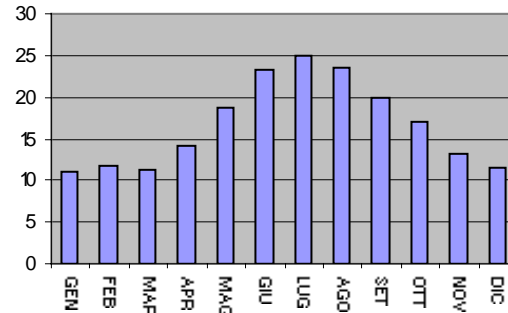

* = dato mancante

SANREMO : GRAFICI RELATIVI ALLE TEMPERATURE

**Sanremo
Anno 1954**

**Sanremo
Anno 1955**

**Sanremo
Anno 1956**

**Sanremo
Anno 1957**

**Sanremo
Anno 1958**

**Sanremo
Anno 1959**

**Sanremo
Anno 1960**

**Sanremo
Anno 1961**

**Sanremo
Anno 1962**

**Sanremo
Anno 1963**

**Sanremo
Anno 1964**

**Sanremo
Anno 1965**

**Sanremo
Anno 1966**

**Sanremo
Anno 1967**

**Sanremo
Anno 1968**

**Sanremo
Anno 1969**

**Sanremo
Anno 1970**

**Sanremo
Anno 1971**

**Sanremo
Anno 1972**

**Sanremo
Anno 1973**

**Sanremo
Anno 1974**

**Sanremo
Anno 1975**

**Sanremo
Anno 1976**

**Sanremo
Anno 1977**

**Sanremo
Anno 1993**

**Sanremo
Anno 1994**

**Sanremo
Anno 1995**

**Sanremo
Anno 1996**

**Sanremo
Anno 1997**

Sanremo Temperature medie annue anni (1951-1989)