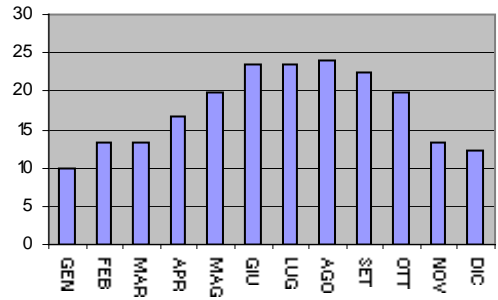

1980	9,6	11,6	*	13,3	15,5	19,5	21,5	24,8	22,7	17,3	12,4	9,3	*
1981	8,8	9	12,2	14,7	*	21,8	22,9	25,1	21,7	17,4	12,8	9,8	*
1982	10,8	9,8	11,3	13,8	17,4	21,5	24,9	24	22,8	16,5	13,5	11,6	16,5
1983	11	7	11	12,1	15,5	21	25,8	23,9	21,3	17,4	13,9	10,6	15,9
1984	9,4	8	10	12,6	13,3	18,2	22,4	22,3	18,9	16,7	17,2	14,8	15,3
1985	9,6	12,1	13,5	17,5	18,9	22,8	27,4	26,5	25,7	*	14,1	14,4	*
1986	12,3	10	14,6	14,7	21,6	23,2	27	27,5	24,5	22,1	18,4	14,8	19,2
1987	12,1	13	12,8	17,4	19,3	23,3	27,9	28,3	26,8	21,4	16,3	13,8	19,4
1988	13,7	12,7	14,3	16	19,9	21,6	26	25,7	20,3	17,8	11,7	10,4	17,5
1989	10,6	10,5	13,3	12,5	17,9	20,5	24,7	23,8	20,3	17,4	13,3	12,5	16,4
1993	15,7	15,5	11,5	12,7	17,1	20,8	21,7	23,7	19,3	15,3	11,6	10,4	16,3
1994	9,5	8,8	12	12,5	17,2	20,5	25,7	25	20	16,8	14,4	11,5	16,2
1995	8,4	10,6	10,4	12,9	16,1	19	24,7	24,2	19,5	18,6	13,2	10,5	15,7
1996	10,7	9,1	10,9	14,2	17,1	21,8	23	23,8	19,4	17,1	13,1	10,5	15,9
1997	10,8	11,5	13,5	13,4	17,9	20,7	22,9	25	22,7	18,9	13,6	12,8	17
1998	13,1	14,1	14,4	15,5	20,5	23,6	25,8	26,6	22,9	18,9	13,8	12,2	18,5

* = dato mancante

SANREMO : GRAFICI RELATIVI ALLE TEMPERATURE

**Sanremo
Anno 1954**

**Sanremo
Anno 1955**

**Sanremo
Anno 1956**

**Sanremo
Anno 1957**

**Sanremo
Anno 1958**

**Sanremo
Anno 1959**

**Sanremo
Anno 1960**

**Sanremo
Anno 1961**

**Sanremo
Anno 1962**

**Sanremo
Anno 1963**

**Sanremo
Anno 1964**

**Sanremo
Anno 1965**

**Sanremo
Anno 1966**

**Sanremo
Anno 1967**

**Sanremo
Anno 1968**

**Sanremo
Anno 1969**

**Sanremo
Anno 1970**

**Sanremo
Anno 1971**

**Sanremo
Anno 1972**

**Sanremo
Anno 1973**

**Sanremo
Anno 1974**

**Sanremo
Anno 1975**