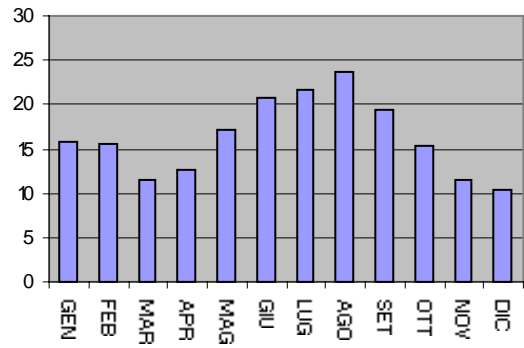

**Sanremo
Anno 1960**

**Sanremo
Anno 1961**

**Sanremo
Anno 1962**

**Sanremo
Anno 1963**

**Sanremo
Anno 1964**

**Sanremo
Anno 1965**

**Sanremo
Anno 1966**

**Sanremo
Anno 1967**

**Sanremo
Anno 1968**

**Sanremo
Anno 1969**

**Sanremo
Anno 1970**

**Sanremo
Anno 1971**

**Sanremo
Anno 1972**

**Sanremo
Anno 1973**

**Sanremo
Anno 1974**

**Sanremo
Anno 1975**

**Sanremo
Anno 1976**

**Sanremo
Anno 1977**

**Sanremo
Anno 1993**

**Sanremo
Anno 1994**

**Sanremo
Anno 1995**

**Sanremo
Anno 1996**

**Sanremo
Anno 1997**

Sanremo Temperature medie annue anni (1951-1989)

Sanremo
Temperature medie annue anni (1993-1997)