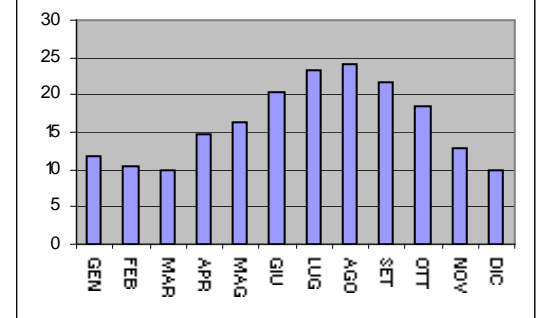

1980	9,6	11,6	*	13,3	15,5	19,5	21,5	24,8	22,7	17,3	12,4	9,3	*
1981	8,8	9	12,2	14,7	*	21,8	22,9	25,1	21,7	17,4	12,8	9,8	*
1982	10,8	9,8	11,3	13,8	17,4	21,5	24,9	24	22,8	16,5	13,5	11,6	16,5
1983	11	7	11	12,1	15,5	21	25,8	23,9	21,3	17,4	13,9	10,6	15,9
1984	9,4	8	10	12,6	13,3	18,2	22,4	22,3	18,9	16,7	17,2	14,8	15,3
1985	9,6	12,1	13,5	17,5	18,9	22,8	27,4	26,5	25,7	*	14,1	14,4	*
1986	12,3	10	14,6	14,7	21,6	23,2	27	27,5	24,5	22,1	18,4	14,8	19,2
1987	12,1	13	12,8	17,4	19,3	23,3	27,9	28,3	26,8	21,4	16,3	13,8	19,4
1988	13,7	12,7	14,3	16	19,9	21,6	26	25,7	20,3	17,8	11,7	10,4	17,5
1989	10,6	10,5	13,3	12,5	17,9	20,5	24,7	23,8	20,3	17,4	13,3	12,5	16,4
1993	15,7	15,5	11,5	12,7	17,1	20,8	21,7	23,7	19,3	15,3	11,6	10,4	16,3
1994	9,5	8,8	12	12,5	17,2	20,5	25,7	25	20	16,8	14,4	11,5	16,2
1995	8,4	10,6	10,4	12,9	16,1	19	24,7	24,2	19,5	18,6	13,2	10,5	15,7
1996	10,7	9,1	10,9	14,2	17,1	21,8	23	23,8	19,4	17,1	13,1	10,5	15,9
1997	10,8	11,5	13,5	13,4	17,9	20,7	22,9	25	22,7	18,9	13,6	12,8	17
1998	13,1	14,1	14,4	15,5	20,5	23,6	25,8	26,6	22,9	18,9	13,8	12,2	18,5

* = dato mancante

SANREMO : GRAFICI RELATIVI ALLE TEMPERATURE

**Sanremo
Anno 1954**

**Sanremo
Anno 1955**

**Sanremo
Anno 1956**

**Sanremo
Anno 1957**

**Sanremo
Anno 1958**

**Sanremo
Anno 1959**

**Sanremo
Anno 1960**

**Sanremo
Anno 1961**

**Sanremo
Anno 1962**

**Sanremo
Anno 1963**

**Sanremo
Anno 1964**

**Sanremo
Anno 1965**

**Sanremo
Anno 1966**

**Sanremo
Anno 1967**