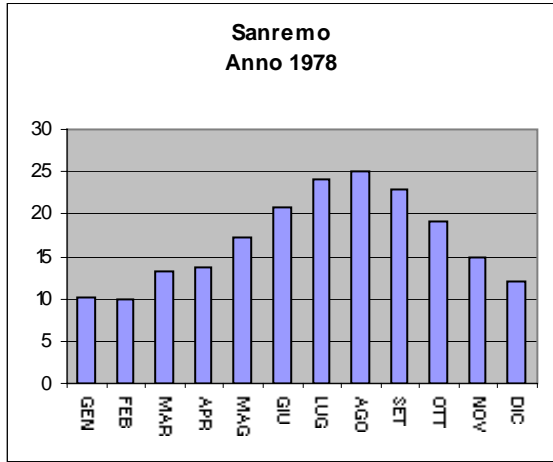

* = dato mancante

SANREMO : GRAFICI RELATIVI ALLE TEMPERATURE

**Sanremo
Anno 1954**

**Sanremo
Anno 1955**

**Sanremo
Anno 1956**

**Sanremo
Anno 1957**

**Sanremo
Anno 1958**

**Sanremo
Anno 1959**

**Sanremo
Anno 1960**

**Sanremo
Anno 1961**

**Sanremo
Anno 1962**

**Sanremo
Anno 1963**

**Sanremo
Anno 1964**

**Sanremo
Anno 1965**

**Sanremo
Anno 1966**

**Sanremo
Anno 1967**

**Sanremo
Anno 1968**

**Sanremo
Anno 1969**

**Sanremo
Anno 1970**

**Sanremo
Anno 1971**

**Sanremo
Anno 1972**

**Sanremo
Anno 1973**

**Sanremo
Anno 1974**

**Sanremo
Anno 1975**

**Sanremo
Anno 1976**

**Sanremo
Anno 1977**

**Sanremo
Anno 1993**

**Sanremo
Anno 1994**

**Sanremo
Anno 1995**

**Sanremo
Anno 1996**

**Sanremo
Anno 1997**

Sanremo Temperature medie annue anni (1951-1989)