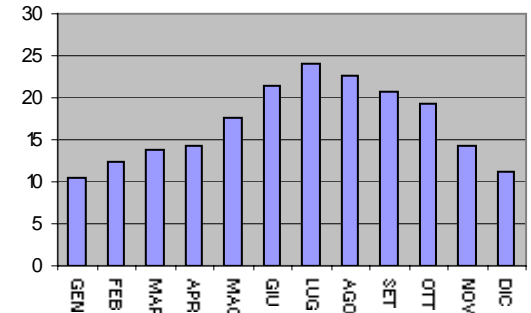

* = dato mancante

SANREMO : GRAFICI RELATIVI ALLE TEMPERATURE

**Sanremo
Anno 1954**

**Sanremo
Anno 1955**

**Sanremo
Anno 1956**

**Sanremo
Anno 1957**

**Sanremo
Anno 1958**

**Sanremo
Anno 1959**

**Sanremo
Anno 1960**

**Sanremo
Anno 1961**

**Sanremo
Anno 1962**

**Sanremo
Anno 1963**

**Sanremo
Anno 1964**

**Sanremo
Anno 1965**

**Sanremo
Anno 1966**

**Sanremo
Anno 1967**

**Sanremo
Anno 1968**

**Sanremo
Anno 1969**

**Sanremo
Anno 1970**

**Sanremo
Anno 1971**

**Sanremo
Anno 1972**

**Sanremo
Anno 1973**

**Sanremo
Anno 1974**

**Sanremo
Anno 1975**

**Sanremo
Anno 1976**

**Sanremo
Anno 1977**

**Sanremo
Anno 1993**

**Sanremo
Anno 1994**

**Sanremo
Anno 1995**

**Sanremo
Anno 1996**

**Sanremo
Anno 1997**

Sanremo Temperature medie annue anni (1951-1989)