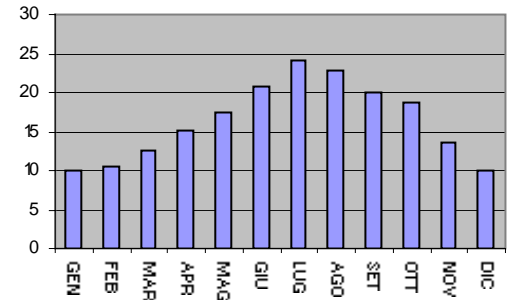

* = dato mancante

SANREMO : GRAFICI RELATIVI ALLE TEMPERATURE

**Sanremo
Anno 1954**

**Sanremo
Anno 1955**

**Sanremo
Anno 1956**

**Sanremo
Anno 1957**

**Sanremo
Anno 1958**

**Sanremo
Anno 1959**

**Sanremo
Anno 1960**

**Sanremo
Anno 1961**

**Sanremo
Anno 1962**

**Sanremo
Anno 1963**

**Sanremo
Anno 1964**

**Sanremo
Anno 1965**

**Sanremo
Anno 1966**

**Sanremo
Anno 1967**

**Sanremo
Anno 1968**

**Sanremo
Anno 1969**

**Sanremo
Anno 1970**

**Sanremo
Anno 1971**

**Sanremo
Anno 1972**

**Sanremo
Anno 1973**

**Sanremo
Anno 1974**

**Sanremo
Anno 1975**