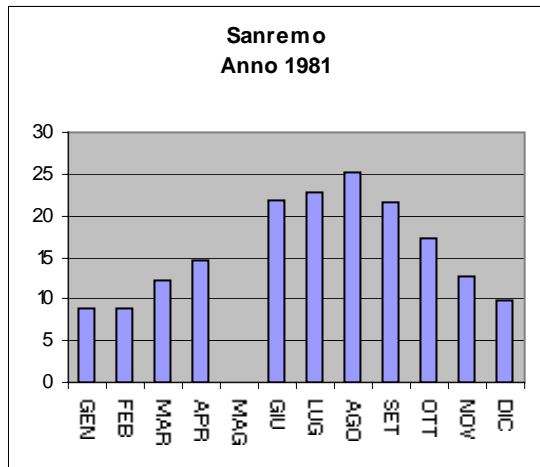

* = dato mancante

SANREMO : GRAFICI RELATIVI ALLE TEMPERATURE

**Sanremo
Anno 1954**

**Sanremo
Anno 1955**

**Sanremo
Anno 1956**

**Sanremo
Anno 1957**

**Sanremo
Anno 1958**

**Sanremo
Anno 1959**

**Sanremo
Anno 1960**

**Sanremo
Anno 1961**

**Sanremo
Anno 1962**

**Sanremo
Anno 1963**

**Sanremo
Anno 1964**

**Sanremo
Anno 1965**

**Sanremo
Anno 1966**

**Sanremo
Anno 1967**

**Sanremo
Anno 1968**

**Sanremo
Anno 1969**

**Sanremo
Anno 1970**

**Sanremo
Anno 1971**

**Sanremo
Anno 1972**

**Sanremo
Anno 1973**

**Sanremo
Anno 1974**

**Sanremo
Anno 1975**

**Sanremo
Anno 1976**

**Sanremo
Anno 1977**

**Sanremo
Anno 1993**

**Sanremo
Anno 1994**

**Sanremo
Anno 1995**

**Sanremo
Anno 1996**

**Sanremo
Anno 1997**

Sanremo Temperature medie annue anni (1951-1989)