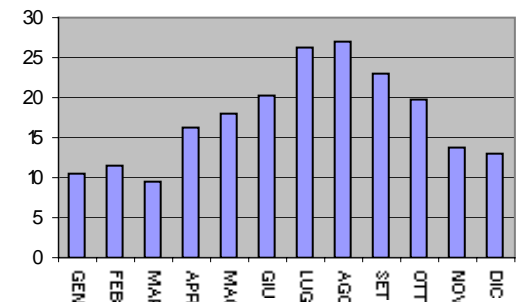

* = dato mancante

SANREMO : GRAFICI RELATIVI ALLE TEMPERATURE

**Sanremo
Anno 1954**

**Sanremo
Anno 1955**

**Sanremo
Anno 1956**

**Sanremo
Anno 1957**

**Sanremo
Anno 1958**

**Sanremo
Anno 1959**

**Sanremo
Anno 1960**

**Sanremo
Anno 1961**

**Sanremo
Anno 1962**

**Sanremo
Anno 1963**

**Sanremo
Anno 1964**

**Sanremo
Anno 1965**

**Sanremo
Anno 1966**

**Sanremo
Anno 1967**

**Sanremo
Anno 1968**

**Sanremo
Anno 1969**

**Sanremo
Anno 1970**

**Sanremo
Anno 1971**

**Sanremo
Anno 1972**

**Sanremo
Anno 1973**

**Sanremo
Anno 1974**

**Sanremo
Anno 1975**

**Sanremo
Anno 1976**

**Sanremo
Anno 1977**

**Sanremo
Anno 1993**

**Sanremo
Anno 1994**

**Sanremo
Anno 1995**

**Sanremo
Anno 1996**

**Sanremo
Anno 1997**

Sanremo Temperature medie annue anni (1951-1989)