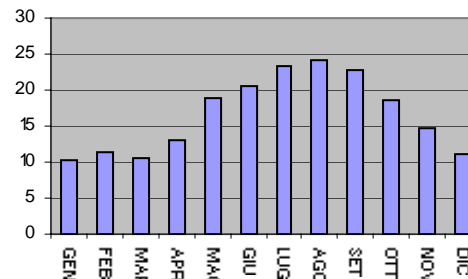

1980	9,6	11,6	*	13,3	15,5	19,5	21,5	24,8	22,7	17,3	12,4	9,3	*
1981	8,8	9	12,2	14,7	*	21,8	22,9	25,1	21,7	17,4	12,8	9,8	*
1982	10,8	9,8	11,3	13,8	17,4	21,5	24,9	24	22,8	16,5	13,5	11,6	16,5
1983	11	7	11	12,1	15,5	21	25,8	23,9	21,3	17,4	13,9	10,6	15,9
1984	9,4	8	10	12,6	13,3	18,2	22,4	22,3	18,9	16,7	17,2	14,8	15,3
1985	9,6	12,1	13,5	17,5	18,9	22,8	27,4	26,5	25,7	*	14,1	14,4	*
1986	12,3	10	14,6	14,7	21,6	23,2	27	27,5	24,5	22,1	18,4	14,8	19,2
1987	12,1	13	12,8	17,4	19,3	23,3	27,9	28,3	26,8	21,4	16,3	13,8	19,4
1988	13,7	12,7	14,3	16	19,9	21,6	26	25,7	20,3	17,8	11,7	10,4	17,5
1989	10,6	10,5	13,3	12,5	17,9	20,5	24,7	23,8	20,3	17,4	13,3	12,5	16,4
1993	15,7	15,5	11,5	12,7	17,1	20,8	21,7	23,7	19,3	15,3	11,6	10,4	16,3
1994	9,5	8,8	12	12,5	17,2	20,5	25,7	25	20	16,8	14,4	11,5	16,2
1995	8,4	10,6	10,4	12,9	16,1	19	24,7	24,2	19,5	18,6	13,2	10,5	15,7
1996	10,7	9,1	10,9	14,2	17,1	21,8	23	23,8	19,4	17,1	13,1	10,5	15,9
1997	10,8	11,5	13,5	13,4	17,9	20,7	22,9	25	22,7	18,9	13,6	12,8	17
1998	13,1	14,1	14,4	15,5	20,5	23,6	25,8	26,6	22,9	18,9	13,8	12,2	18,5

* = dato mancante

SANREMO : GRAFICI RELATIVI ALLE TEMPERATURE

**Sanremo
Anno 1954**

**Sanremo
Anno 1955**

**Sanremo
Anno 1956**

**Sanremo
Anno 1957**

**Sanremo
Anno 1958**

**Sanremo
Anno 1959**

**Sanremo
Anno 1960**

**Sanremo
Anno 1961**

**Sanremo
Anno 1962**

**Sanremo
Anno 1963**

**Sanremo
Anno 1964**

**Sanremo
Anno 1965**

**Sanremo
Anno 1966**

**Sanremo
Anno 1967**