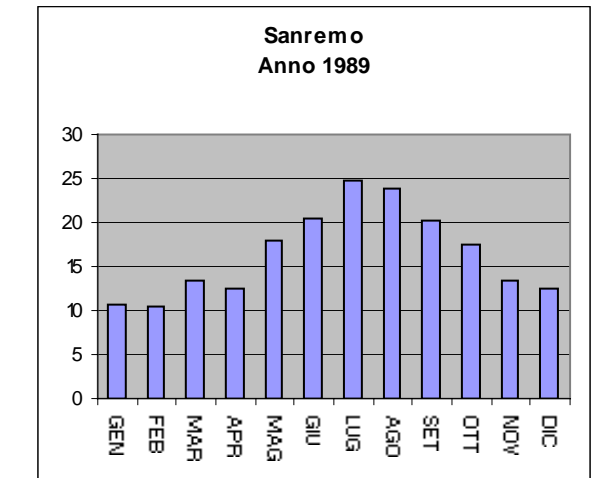

* = dato mancante

SANREMO : GRAFICI RELATIVI ALLE TEMPERATURE

**Sanremo
Anno 1954**

**Sanremo
Anno 1955**

**Sanremo
Anno 1956**

**Sanremo
Anno 1957**

**Sanremo
Anno 1958**

**Sanremo
Anno 1959**

**Sanremo
Anno 1960**

**Sanremo
Anno 1961**

**Sanremo
Anno 1962**

**Sanremo
Anno 1963**

**Sanremo
Anno 1964**

**Sanremo
Anno 1965**

**Sanremo
Anno 1966**

**Sanremo
Anno 1967**

**Sanremo
Anno 1968**

**Sanremo
Anno 1969**

**Sanremo
Anno 1970**

**Sanremo
Anno 1971**

**Sanremo
Anno 1972**

**Sanremo
Anno 1973**

**Sanremo
Anno 1974**

**Sanremo
Anno 1975**

**Sanremo
Anno 1976**

**Sanremo
Anno 1977**

**Sanremo
Anno 1993**

**Sanremo
Anno 1994**

**Sanremo
Anno 1995**

**Sanremo
Anno 1996**

**Sanremo
Anno 1997**

Sanremo Temperature medie annue anni (1951-1989)