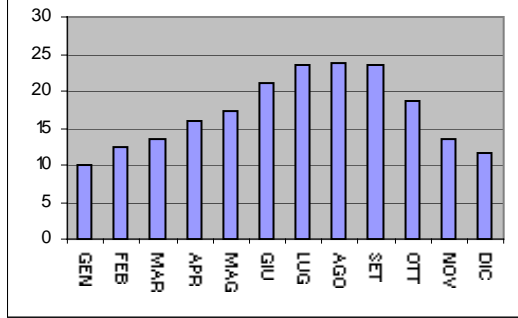

1980	9,6	11,6	*	13,3	15,5	19,5	21,5	24,8	22,7	17,3	12,4	9,3	*
1981	8,8	9	12,2	14,7	*	21,8	22,9	25,1	21,7	17,4	12,8	9,8	*
1982	10,8	9,8	11,3	13,8	17,4	21,5	24,9	24	22,8	16,5	13,5	11,6	16,5
1983	11	7	11	12,1	15,5	21	25,8	23,9	21,3	17,4	13,9	10,6	15,9
1984	9,4	8	10	12,6	13,3	18,2	22,4	22,3	18,9	16,7	17,2	14,8	15,3
1985	9,6	12,1	13,5	17,5	18,9	22,8	27,4	26,5	25,7	*	14,1	14,4	*
1986	12,3	10	14,6	14,7	21,6	23,2	27	27,5	24,5	22,1	18,4	14,8	19,2
1987	12,1	13	12,8	17,4	19,3	23,3	27,9	28,3	26,8	21,4	16,3	13,8	19,4
1988	13,7	12,7	14,3	16	19,9	21,6	26	25,7	20,3	17,8	11,7	10,4	17,5
1989	10,6	10,5	13,3	12,5	17,9	20,5	24,7	23,8	20,3	17,4	13,3	12,5	16,4
1993	15,7	15,5	11,5	12,7	17,1	20,8	21,7	23,7	19,3	15,3	11,6	10,4	16,3
1994	9,5	8,8	12	12,5	17,2	20,5	25,7	25	20	16,8	14,4	11,5	16,2
1995	8,4	10,6	10,4	12,9	16,1	19	24,7	24,2	19,5	18,6	13,2	10,5	15,7
1996	10,7	9,1	10,9	14,2	17,1	21,8	23	23,8	19,4	17,1	13,1	10,5	15,9
1997	10,8	11,5	13,5	13,4	17,9	20,7	22,9	25	22,7	18,9	13,6	12,8	17
1998	13,1	14,1	14,4	15,5	20,5	23,6	25,8	26,6	22,9	18,9	13,8	12,2	18,5

* = dato mancante

SANREMO : GRAFICI RELATIVI ALLE TEMPERATURE

**Sanremo
Anno 1954**

**Sanremo
Anno 1955**

**Sanremo
Anno 1956**

**Sanremo
Anno 1957**

**Sanremo
Anno 1958**

**Sanremo
Anno 1959**

**Sanremo
Anno 1960**

**Sanremo
Anno 1961**

**Sanremo
Anno 1962**

**Sanremo
Anno 1963**

**Sanremo
Anno 1964**

**Sanremo
Anno 1965**

**Sanremo
Anno 1966**

**Sanremo
Anno 1967**