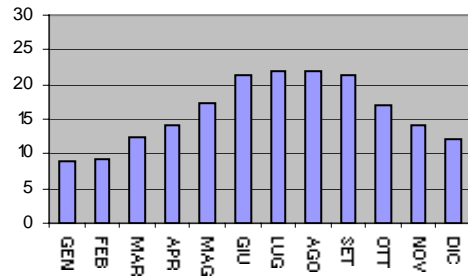

**Sanremo
Anno 1954**