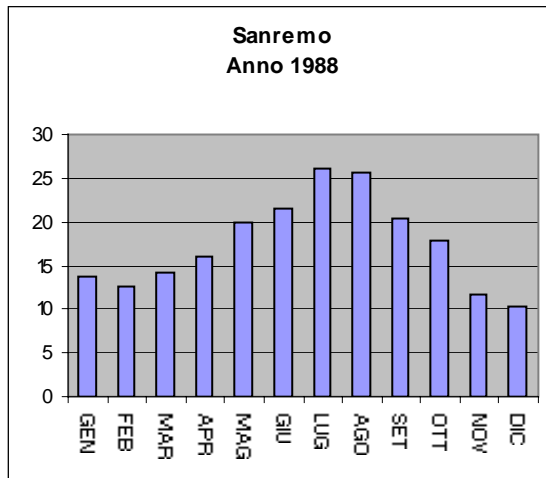

* = dato mancante

SANREMO : GRAFICI RELATIVI ALLE TEMPERATURE

**Sanremo
Anno 1954**

**Sanremo
Anno 1955**

**Sanremo
Anno 1956**

**Sanremo
Anno 1957**

**Sanremo
Anno 1958**

**Sanremo
Anno 1959**

**Sanremo
Anno 1960**

**Sanremo
Anno 1961**

**Sanremo
Anno 1962**

**Sanremo
Anno 1963**

**Sanremo
Anno 1964**

**Sanremo
Anno 1965**

**Sanremo
Anno 1966**

**Sanremo
Anno 1967**

**Sanremo
Anno 1968**

**Sanremo
Anno 1969**

**Sanremo
Anno 1970**

**Sanremo
Anno 1971**

**Sanremo
Anno 1972**

**Sanremo
Anno 1973**

**Sanremo
Anno 1974**

**Sanremo
Anno 1975**

**Sanremo
Anno 1976**

**Sanremo
Anno 1977**

**Sanremo
Anno 1993**

**Sanremo
Anno 1994**

**Sanremo
Anno 1995**

**Sanremo
Anno 1996**

**Sanremo
Anno 1997**

Sanremo Temperature medie annue anni (1951-1989)