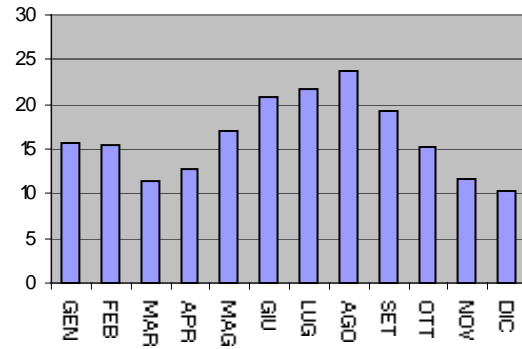

**Sanremo
Anno 1960**

**Sanremo
Anno 1961**

**Sanremo
Anno 1962**

**Sanremo
Anno 1963**

**Sanremo
Anno 1964**

**Sanremo
Anno 1965**

**Sanremo
Anno 1966**

**Sanremo
Anno 1967**

**Sanremo
Anno 1968**

**Sanremo
Anno 1969**

**Sanremo
Anno 1970**

**Sanremo
Anno 1971**

**Sanremo
Anno 1972**

**Sanremo
Anno 1973**

**Sanremo
Anno 1974**

**Sanremo
Anno 1975**

**Sanremo
Anno 1976**

**Sanremo
Anno 1977**

**Sanremo
Anno 1993**

**Sanremo
Anno 1994**

**Sanremo
Anno 1995**

**Sanremo
Anno 1996**

**Sanremo
Anno 1997**

Sanremo Temperature medie annue anni (1951-1989)

Sanremo
Temperature medie annue anni (1993-1997)