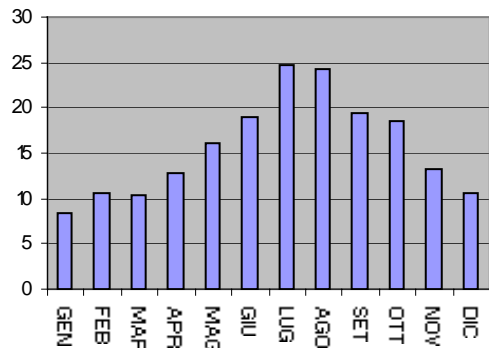

**Sanremo
Anno 1960**

**Sanremo
Anno 1961**

**Sanremo
Anno 1962**

**Sanremo
Anno 1963**

**Sanremo
Anno 1964**

**Sanremo
Anno 1965**

**Sanremo
Anno 1966**

**Sanremo
Anno 1967**

**Sanremo
Anno 1968**

**Sanremo
Anno 1969**

**Sanremo
Anno 1970**

**Sanremo
Anno 1971**

**Sanremo
Anno 1972**

**Sanremo
Anno 1973**

**Sanremo
Anno 1974**

**Sanremo
Anno 1975**

**Sanremo
Anno 1976**

**Sanremo
Anno 1977**

**Sanremo
Anno 1993**

**Sanremo
Anno 1994**

**Sanremo
Anno 1995**

**Sanremo
Anno 1996**

**Sanremo
Anno 1997**

Sanremo Temperature medie annue anni (1951-1989)

Sanremo
Temperature medie annue anni (1993-1997)