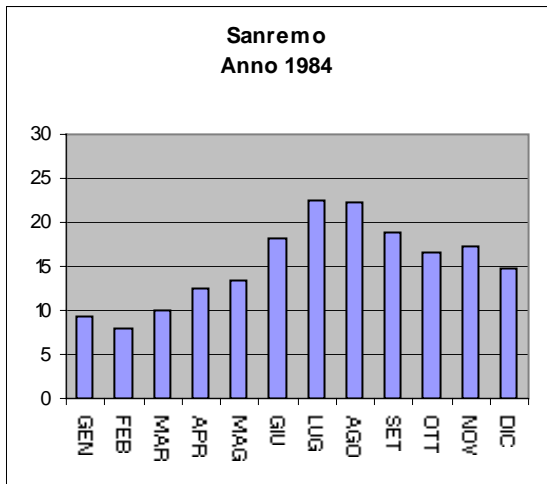

* = dato mancante

SANREMO : GRAFICI RELATIVI ALLE TEMPERATURE

**Sanremo
Anno 1954**

**Sanremo
Anno 1955**

**Sanremo
Anno 1956**

**Sanremo
Anno 1957**

**Sanremo
Anno 1958**

**Sanremo
Anno 1959**

**Sanremo
Anno 1960**

**Sanremo
Anno 1961**

**Sanremo
Anno 1962**

**Sanremo
Anno 1963**

**Sanremo
Anno 1964**

**Sanremo
Anno 1965**

**Sanremo
Anno 1966**

**Sanremo
Anno 1967**

**Sanremo
Anno 1968**

**Sanremo
Anno 1969**

**Sanremo
Anno 1970**

**Sanremo
Anno 1971**

**Sanremo
Anno 1972**

**Sanremo
Anno 1973**

**Sanremo
Anno 1974**

**Sanremo
Anno 1975**

**Sanremo
Anno 1976**

**Sanremo
Anno 1977**

**Sanremo
Anno 1993**

**Sanremo
Anno 1994**

**Sanremo
Anno 1995**

**Sanremo
Anno 1996**

**Sanremo
Anno 1997**

Sanremo Temperature medie annue anni (1951-1989)