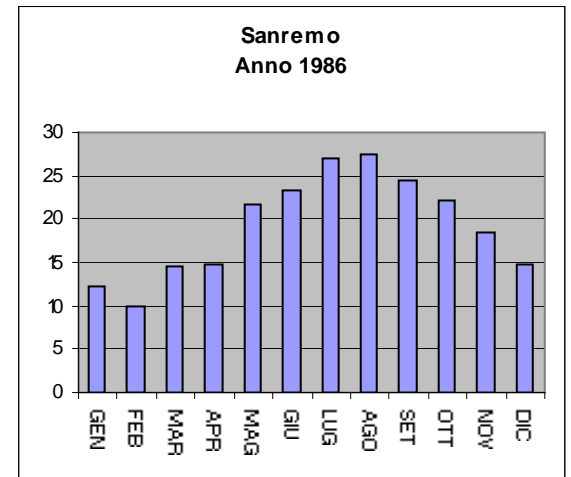

* = dato mancante

SANREMO : GRAFICI RELATIVI ALLE TEMPERATURE

**Sanremo
Anno 1954**

**Sanremo
Anno 1955**

**Sanremo
Anno 1956**

**Sanremo
Anno 1957**

**Sanremo
Anno 1958**

**Sanremo
Anno 1959**

**Sanremo
Anno 1960**

**Sanremo
Anno 1961**

**Sanremo
Anno 1962**

**Sanremo
Anno 1963**

**Sanremo
Anno 1964**

**Sanremo
Anno 1965**

**Sanremo
Anno 1966**

**Sanremo
Anno 1967**

**Sanremo
Anno 1968**

**Sanremo
Anno 1969**

**Sanremo
Anno 1970**

**Sanremo
Anno 1971**

**Sanremo
Anno 1972**

**Sanremo
Anno 1973**

**Sanremo
Anno 1974**

**Sanremo
Anno 1975**

**Sanremo
Anno 1976**

**Sanremo
Anno 1977**

**Sanremo
Anno 1993**

**Sanremo
Anno 1994**

**Sanremo
Anno 1995**

**Sanremo
Anno 1996**

**Sanremo
Anno 1997**

Sanremo Temperature medie annue anni (1951-1989)