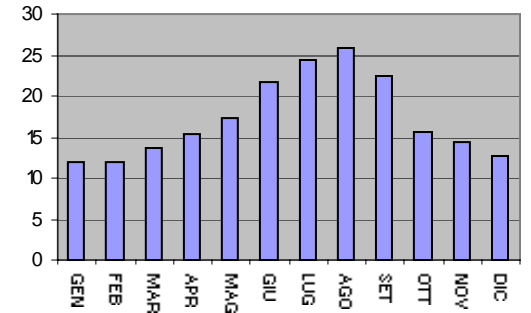

* = dato mancante

SANREMO : GRAFICI RELATIVI ALLE TEMPERATURE

**Sanremo
Anno 1954**

**Sanremo
Anno 1955**

**Sanremo
Anno 1956**

**Sanremo
Anno 1957**

**Sanremo
Anno 1958**

**Sanremo
Anno 1959**

**Sanremo
Anno 1960**

**Sanremo
Anno 1961**

**Sanremo
Anno 1962**

**Sanremo
Anno 1963**

**Sanremo
Anno 1964**

**Sanremo
Anno 1965**

**Sanremo
Anno 1966**

**Sanremo
Anno 1967**

**Sanremo
Anno 1968**

**Sanremo
Anno 1969**

**Sanremo
Anno 1970**

**Sanremo
Anno 1971**

**Sanremo
Anno 1972**

**Sanremo
Anno 1973**

**Sanremo
Anno 1974**

**Sanremo
Anno 1975**

**Sanremo
Anno 1976**

**Sanremo
Anno 1977**

**Sanremo
Anno 1993**

**Sanremo
Anno 1994**

**Sanremo
Anno 1995**

**Sanremo
Anno 1996**

**Sanremo
Anno 1997**

Sanremo Temperature medie annue anni (1951-1989)