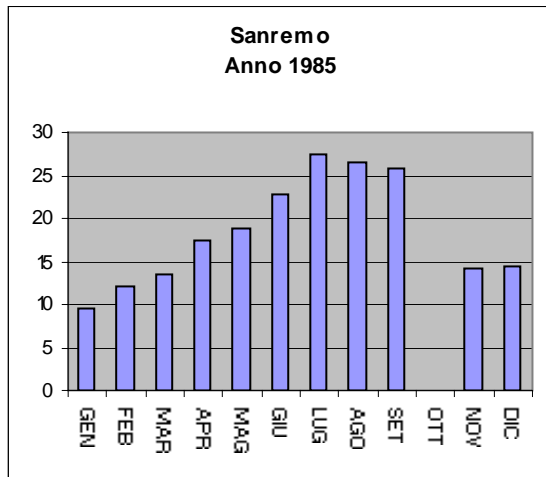

* = dato mancante

SANREMO : GRAFICI RELATIVI ALLE TEMPERATURE

**Sanremo
Anno 1954**

**Sanremo
Anno 1955**

**Sanremo
Anno 1956**

**Sanremo
Anno 1957**

**Sanremo
Anno 1958**

**Sanremo
Anno 1959**

**Sanremo
Anno 1960**

**Sanremo
Anno 1961**

**Sanremo
Anno 1962**

**Sanremo
Anno 1963**

**Sanremo
Anno 1964**

**Sanremo
Anno 1965**

**Sanremo
Anno 1966**

**Sanremo
Anno 1967**

**Sanremo
Anno 1968**

**Sanremo
Anno 1969**

**Sanremo
Anno 1970**

**Sanremo
Anno 1971**

**Sanremo
Anno 1972**

**Sanremo
Anno 1973**

**Sanremo
Anno 1974**

**Sanremo
Anno 1975**

**Sanremo
Anno 1976**

**Sanremo
Anno 1977**

**Sanremo
Anno 1993**

**Sanremo
Anno 1994**

**Sanremo
Anno 1995**

**Sanremo
Anno 1996**

**Sanremo
Anno 1997**

Sanremo Temperature medie annue anni (1951-1989)