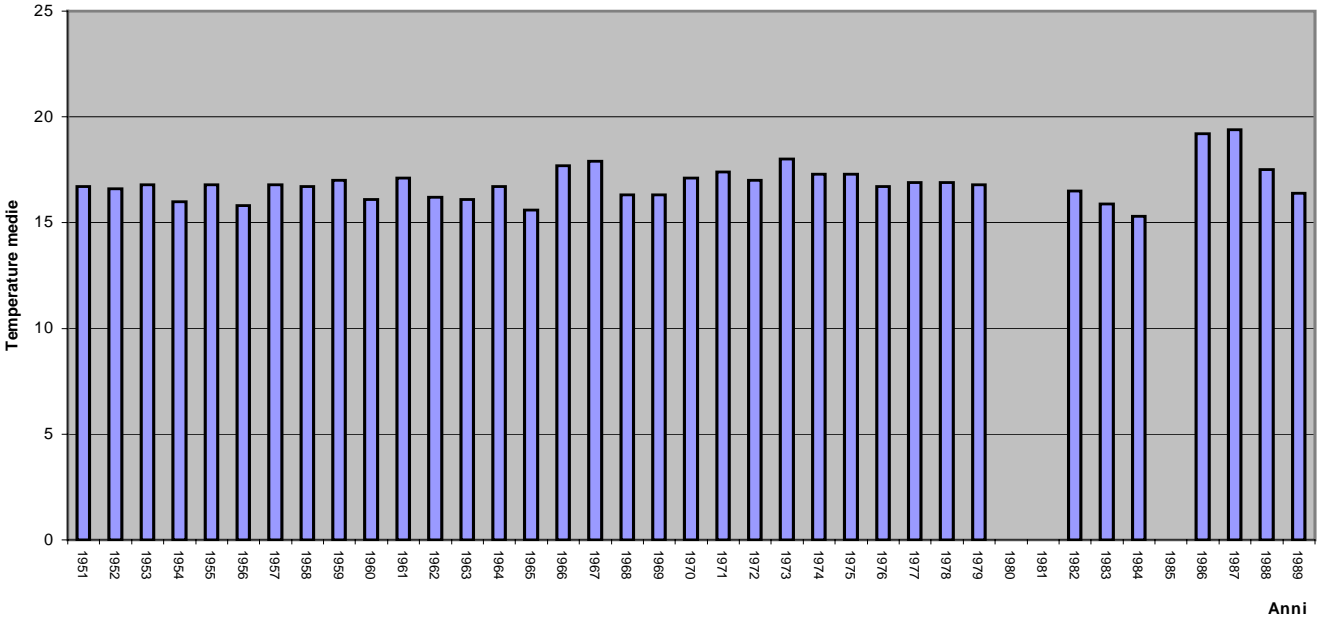

**Sanremo
Anno 1960**

**Sanremo
Anno 1961**

**Sanremo
Anno 1962**

**Sanremo
Anno 1963**

**Sanremo
Anno 1964**

**Sanremo
Anno 1965**

**Sanremo
Anno 1966**

**Sanremo
Anno 1967**

**Sanremo
Anno 1968**

**Sanremo
Anno 1969**

**Sanremo
Anno 1970**

**Sanremo
Anno 1971**

**Sanremo
Anno 1972**

**Sanremo
Anno 1973**

**Sanremo
Anno 1974**

**Sanremo
Anno 1975**

**Sanremo
Anno 1976**

**Sanremo
Anno 1977**

**Sanremo
Anno 1993**

**Sanremo
Anno 1994**

**Sanremo
Anno 1995**

**Sanremo
Anno 1996**

**Sanremo
Anno 1997**

Sanremo Temperature medie annue anni (1951-1989)

Sanremo
Temperature medie annue anni (1993-1997)