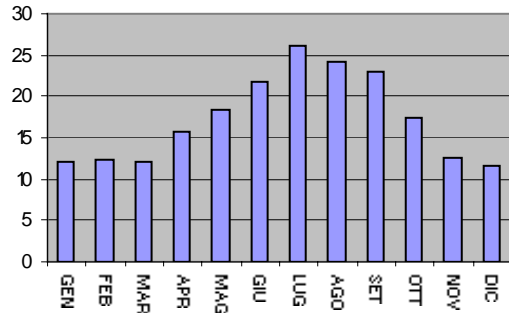

* = dato mancante

SANREMO : GRAFICI RELATIVI ALLE TEMPERATURE

**Sanremo
Anno 1954**

**Sanremo
Anno 1955**

**Sanremo
Anno 1956**

**Sanremo
Anno 1957**

**Sanremo
Anno 1958**

**Sanremo
Anno 1959**

**Sanremo
Anno 1960**

**Sanremo
Anno 1961**

**Sanremo
Anno 1962**

**Sanremo
Anno 1963**

**Sanremo
Anno 1964**

**Sanremo
Anno 1965**

**Sanremo
Anno 1966**

**Sanremo
Anno 1967**

**Sanremo
Anno 1968**

**Sanremo
Anno 1969**

**Sanremo
Anno 1970**

**Sanremo
Anno 1971**

**Sanremo
Anno 1972**

**Sanremo
Anno 1973**

**Sanremo
Anno 1974**

**Sanremo
Anno 1975**

**Sanremo
Anno 1976**

**Sanremo
Anno 1977**

**Sanremo
Anno 1993**

**Sanremo
Anno 1994**

**Sanremo
Anno 1995**

**Sanremo
Anno 1996**

**Sanremo
Anno 1997**

Sanremo Temperature medie annue anni (1951-1989)