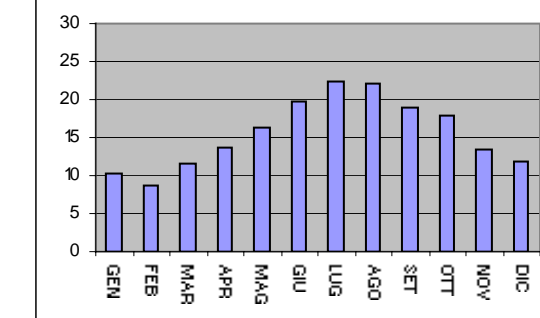

* = dato mancante

SANREMO : GRAFICI RELATIVI ALLE TEMPERATURE

**Sanremo
Anno 1954**

**Sanremo
Anno 1955**

**Sanremo
Anno 1956**

**Sanremo
Anno 1957**

**Sanremo
Anno 1958**

**Sanremo
Anno 1959**

**Sanremo
Anno 1960**

**Sanremo
Anno 1961**

**Sanremo
Anno 1962**

**Sanremo
Anno 1963**

**Sanremo
Anno 1964**

**Sanremo
Anno 1965**

**Sanremo
Anno 1966**

**Sanremo
Anno 1967**

**Sanremo
Anno 1968**

**Sanremo
Anno 1969**

**Sanremo
Anno 1970**

**Sanremo
Anno 1971**

**Sanremo
Anno 1972**

**Sanremo
Anno 1973**

**Sanremo
Anno 1974**

**Sanremo
Anno 1975**

**Sanremo
Anno 1976**

**Sanremo
Anno 1977**

**Sanremo
Anno 1993**

**Sanremo
Anno 1994**

**Sanremo
Anno 1995**

**Sanremo
Anno 1996**

**Sanremo
Anno 1997**

Sanremo Temperature medie annue anni (1951-1989)