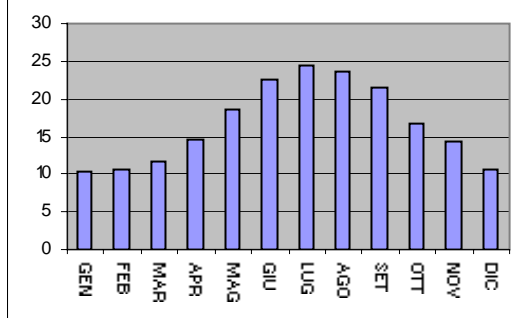

* = dato mancante

SANREMO : GRAFICI RELATIVI ALLE TEMPERATURE

**Sanremo
Anno 1954**

**Sanremo
Anno 1955**

**Sanremo
Anno 1956**

**Sanremo
Anno 1957**

**Sanremo
Anno 1958**

**Sanremo
Anno 1959**

**Sanremo
Anno 1960**

**Sanremo
Anno 1961**

**Sanremo
Anno 1962**

**Sanremo
Anno 1963**

**Sanremo
Anno 1964**

**Sanremo
Anno 1965**

**Sanremo
Anno 1966**

**Sanremo
Anno 1967**

**Sanremo
Anno 1968**

**Sanremo
Anno 1969**

**Sanremo
Anno 1970**

**Sanremo
Anno 1971**

**Sanremo
Anno 1972**

**Sanremo
Anno 1973**

**Sanremo
Anno 1974**

**Sanremo
Anno 1975**