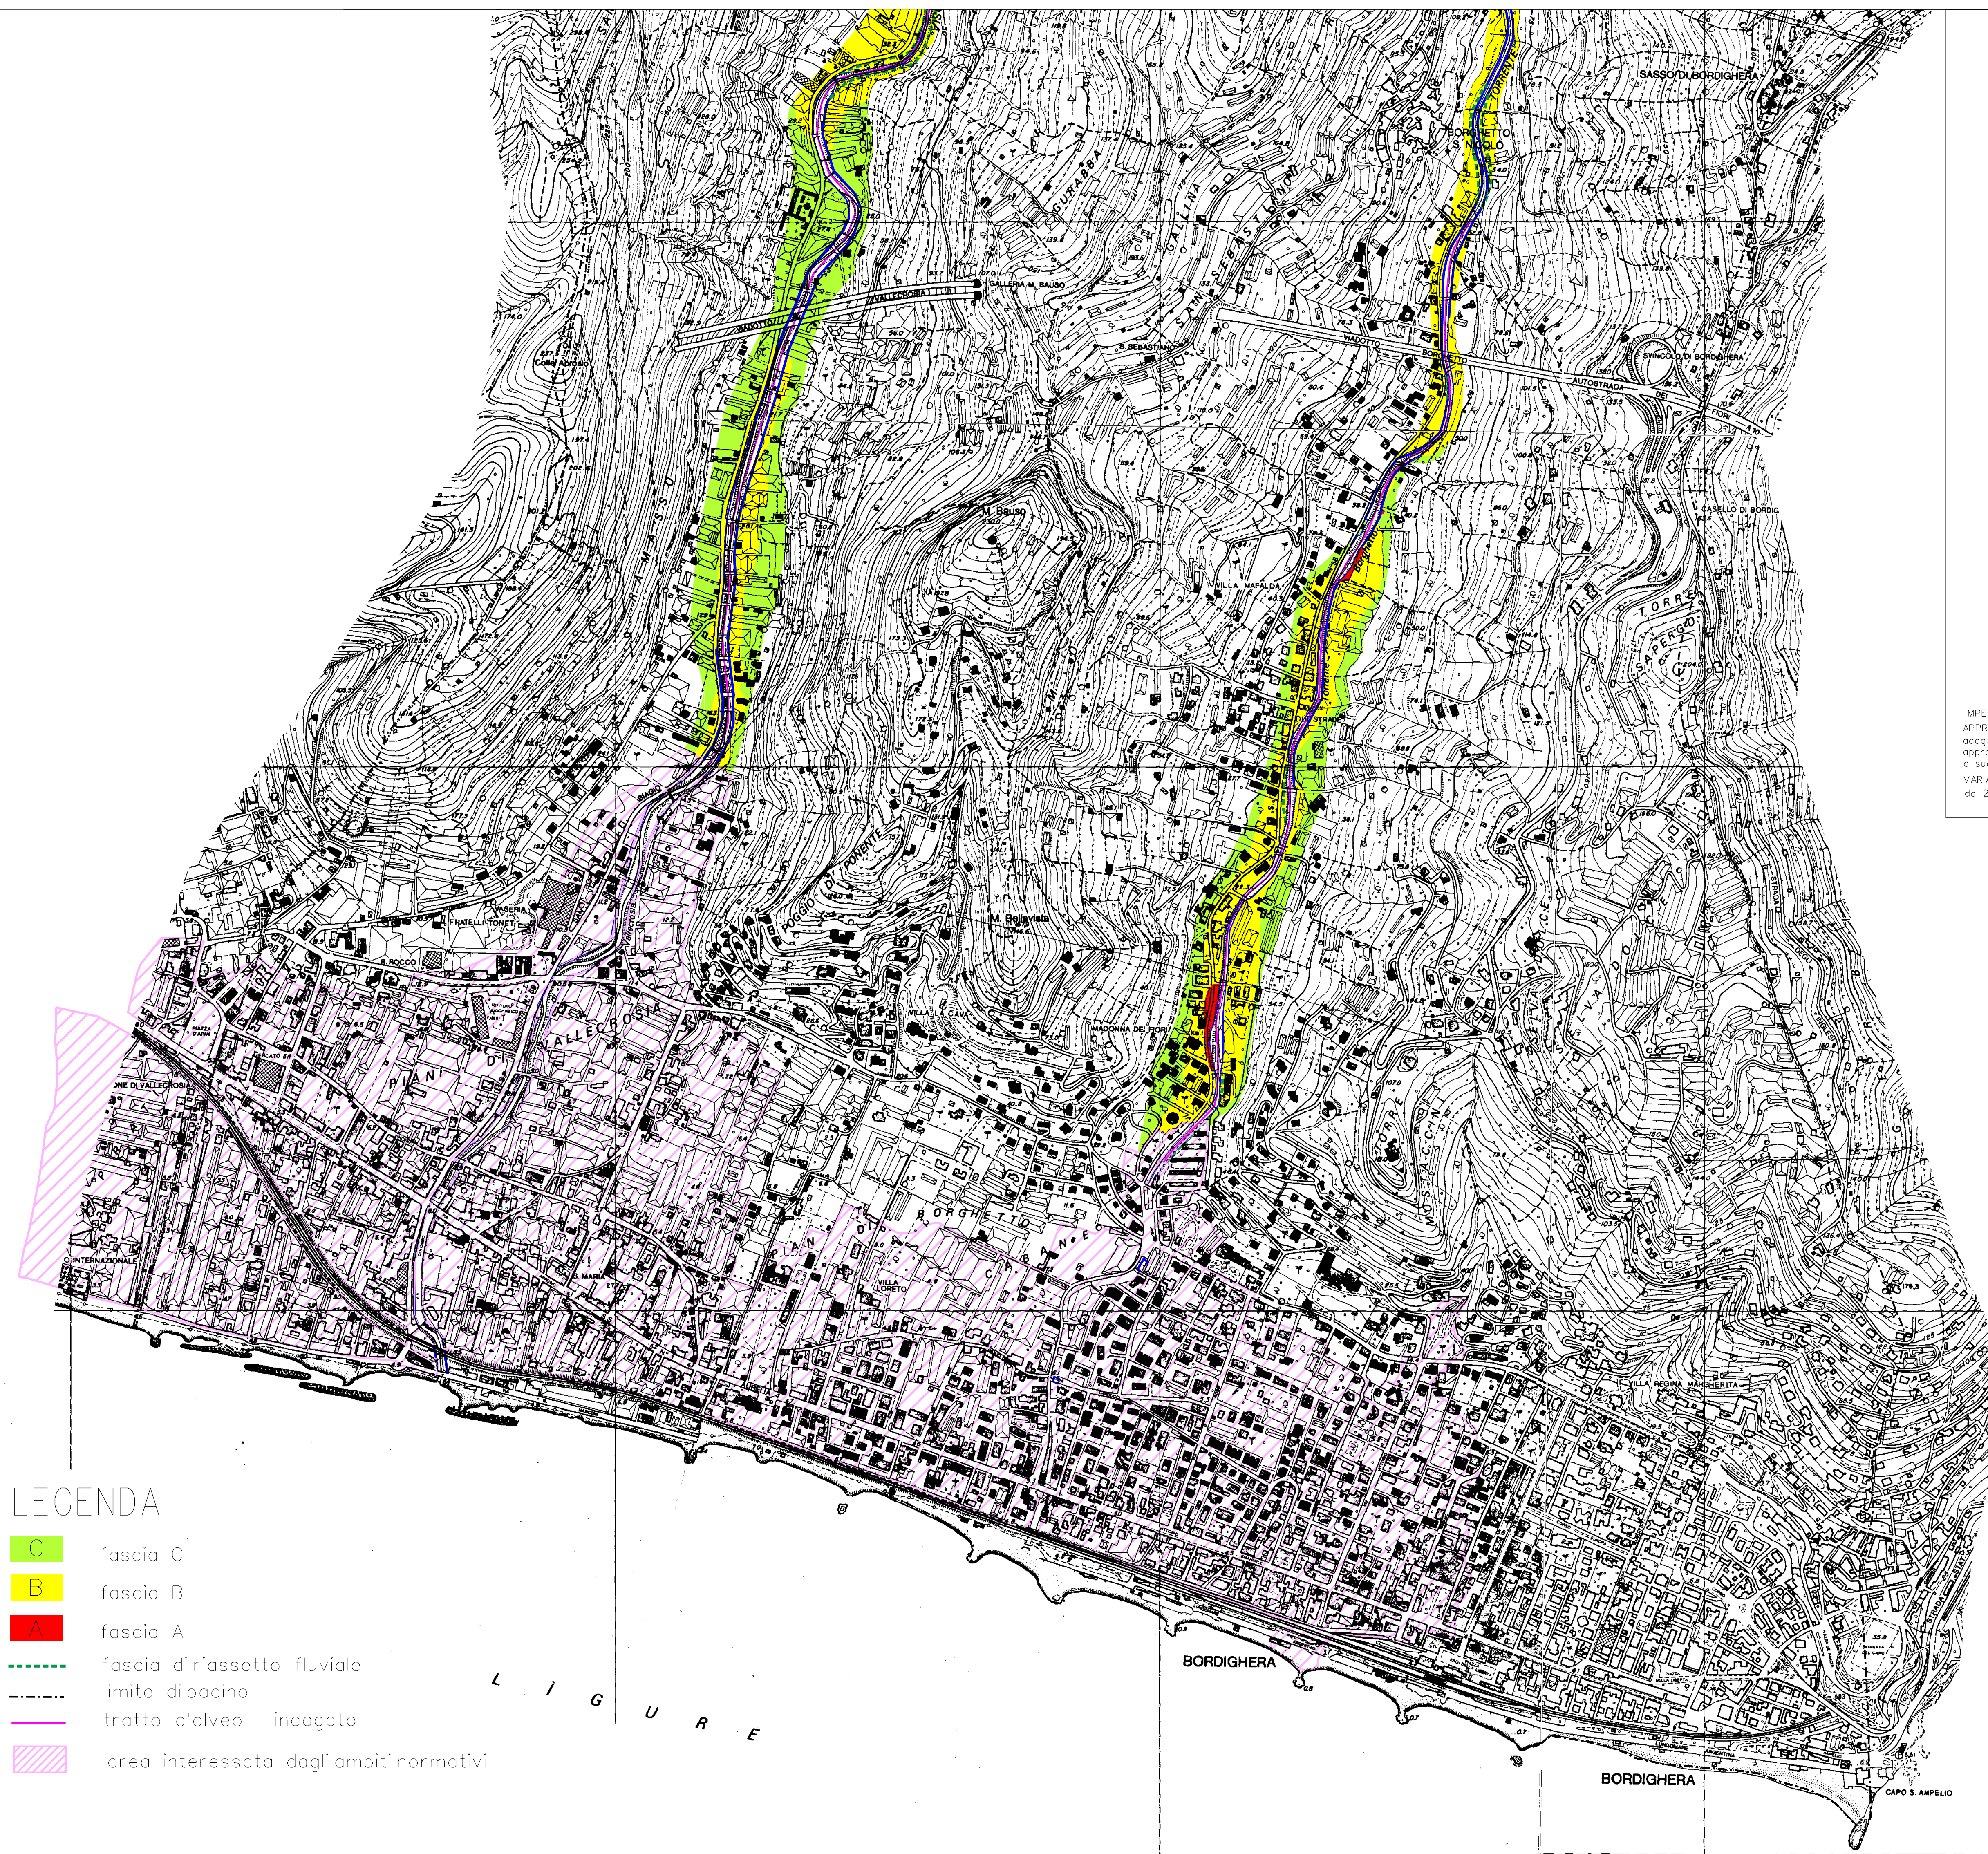

REGIONE LIGURIA
PROVINCIA DI IMPERIA

AUTORITA' DI BACINO DI RILIEVO REGIONALE
PROVINCIA DI IMPERIA

PIANO DI BACINO
DEI TORRENTI VALLECROSA E BORGHETTO
STRALCIO RIGUARDANTE LA DIFESA IDRAULICA E IDROGEOLOGICA

(AMBITO N.2 NERVIA)
D.G.R. 250/2005

CARTA DELLE FASCE FLUVIALI
TAV.13 a_1

DAI TIPI DELLA REGIONE LIGURIA
scala 1:5.000

LEGENDA

- fascia C
- fascia B
- fascia A
- fascia di riassetto fluviale
- limite di bacino
- tratto d'alveo indagato
- area interessata dagli ambiti normativi