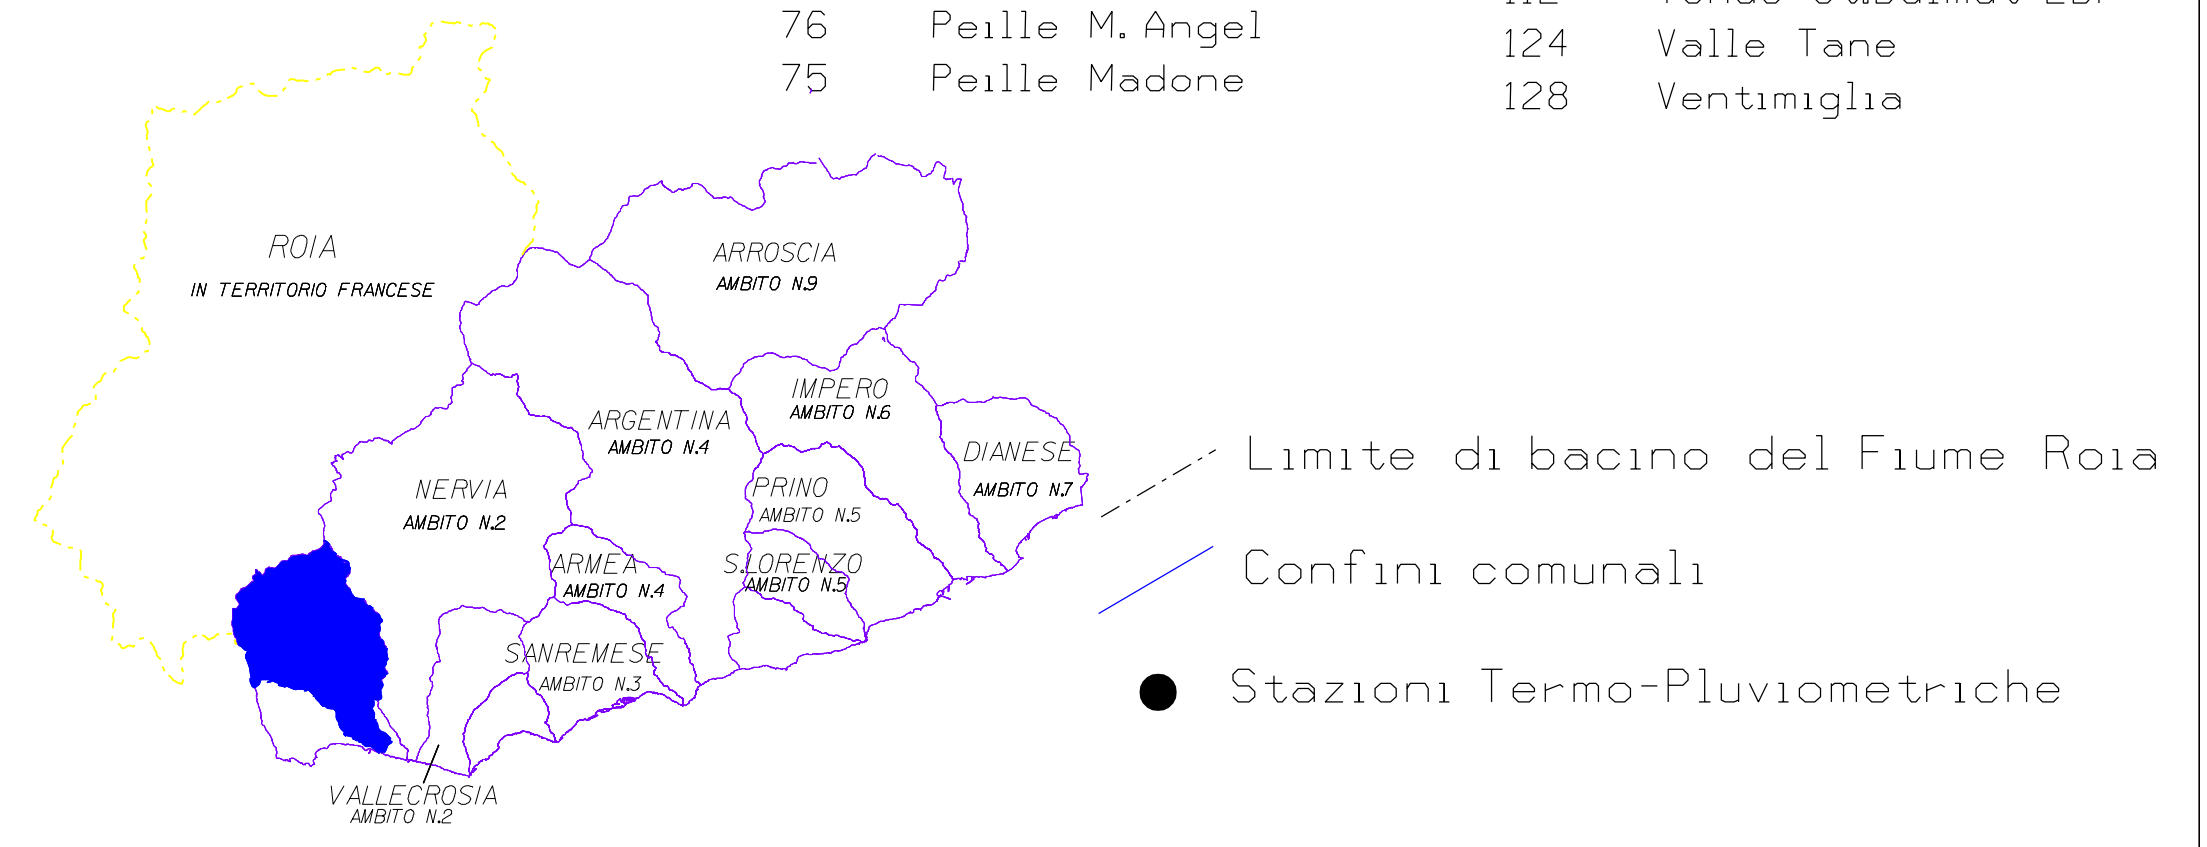

LEGENDA
Temperature medie (°C)
A.I. 1969-1998

Elenco Comuni

1	Airole	77	Peille-Obs
13	Breil Roja obs	78	Peillon
12	Breil Sur Roja	83	Pigno
14	Colvo	91	Rocchetta Nervina
25	Colle Belenda	100	Sospel
30	Colle Melosa	101	Sospel Colletta
45	Fontan	102	Sospel obs
51	L'Escarene	132	Stazione fittizia 1
59	Luceram obs	133	Stazione fittizia 2
58	Luceram Peira Cava	134	Stazione fittizia 3
60	Menton Annonciade	135	Stazione fittizia 4
62	Mentp	136	Stazione fittizia 5
65	Mortola Inferiore	137	Stazione fittizia 6
66	Moulinet	113	Tende Casterino
76	Peille M. Angel	114	Tende obs
75	Peille Madone	110	Tende St.Dalmat
		112	Tende St.Dalmat EDF
		124	Voile Tone
		128	Ventimiglia

REGIONE LIGURIA
PROVINCIA DI IMPERIA

AUTORITA' DI BACINO DI RILIEVO REGIONALE
PROVINCIA DI IMPERIA

AMBITO N.1 ROIA

PIANO DI BACINO STRALCIO SUL BILANCIO IDRICO
DEL FIUME ROIA

TAVOLA 7

CARTA DELLE TEMPERATURE MEDIE ANNUE

IMPERIA
ADOTTATO CON D.C.P. n.57
del 23/07/09
APPROVATO CON D.C.P. n.38
del 29/06/10

SCALA 1:100.000