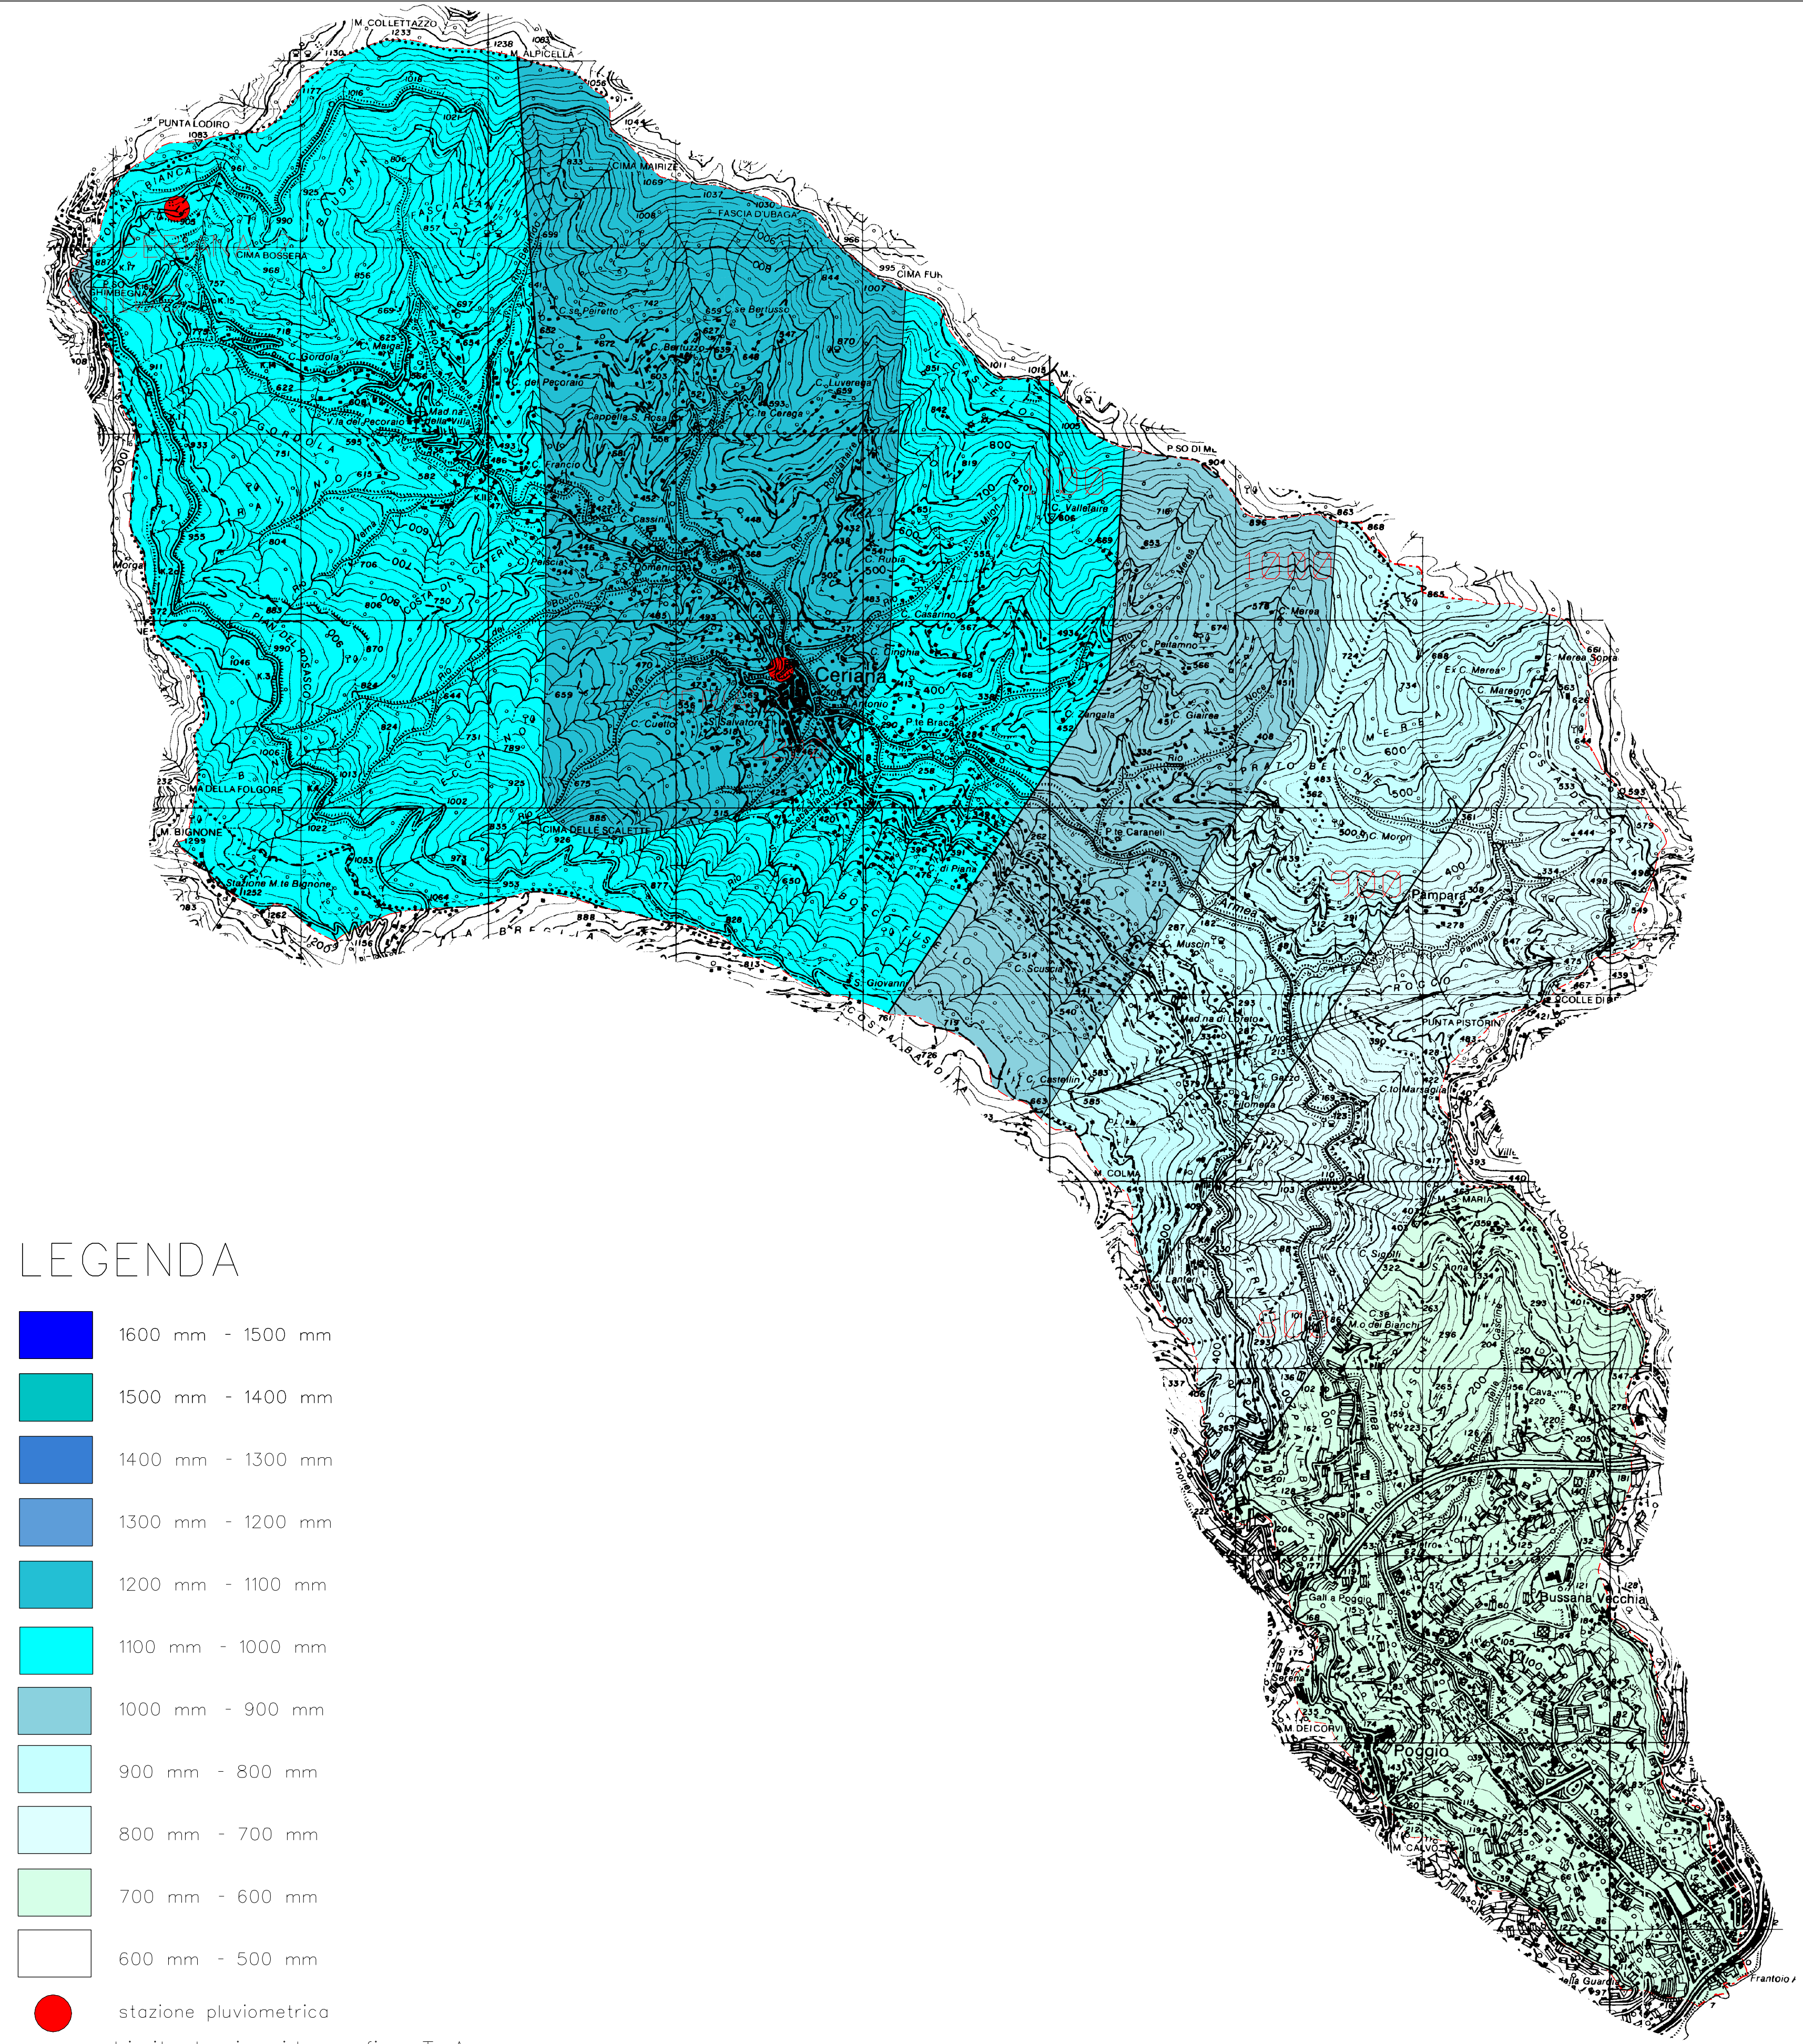

REGIONE LIGURIA  
PROVINCIA DI IMPERIA

AUTORITA' DI BACINO DI RILIEVO REGIONALE  
PROVINCIA DI IMPERIA

AMBITO N.4 ARGENTINA

PIANO DI BACINO STRALCIO SUL BILANCIO IDRICO  
DEL TORRENTE ARMEA

TAV. 5

CARTA DELLE ISOIETE MEDIE ANNUALI  
(A.I.1950-1989)  
E STAZIONI PLUVIOMETRICHE

IMPERIA

SCALA 1:25.000

ADOTTATO CON D.C.P. N.42 DEL 05.07.07

Adeguamento a Parere Vincolante n.509 del 16.05.08

APPROVATO CON D.C.P. N.52 DEL 15.07.08

LEGENDA