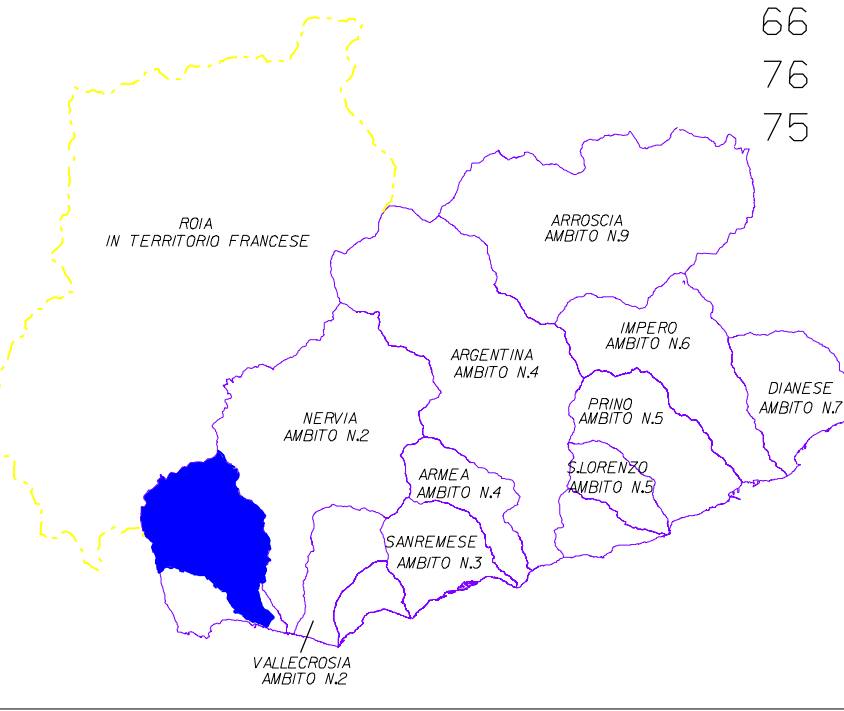

LEGENDA
Temperature medie mensili minime (C)
A.I. 1969-1998

Elenco Comuni

1	Airole	77	Peille-Obs
13	Breil Roja obs	78	Peillon
12	Breil Sur Roja	83	Pigna
14	Calvo	91	Rocchetto Nervino
25	Colle Belenda	100	Sospel
30	Colle Melosa	101	Sospel Collette
45	Fontan	102	Sospel obs
51	L'Escarene	132	Stazione fittizio 1
59	Luceram obs	133	Stazione fittizio 2
58	Luceram Peira Cave	134	Stazione fittizio 3
60	Menton Annonciade	135	Stazione fittizio 4
62	Mentp	136	Stazione fittizio 5
65	Mortola Inferiore	137	Stazione fittizio 6
66	Moulinet	113	Tende Casterino
76	Peille M. Angel	114	Tende obs
75	Peille Madone	110	Tende St.Dalmat
		112	Tende St.Dalmat EDF
		124	Valle Tane
		128	Ventimiglia

--- Limite di bacino del Fiume Roia
--- Confini comunali
● Stazioni Termo-Pluviometriche

REGIONE LIGURIA
PROVINCIA DI IMPERIA

AUTORITA' DI BACINO DI RILIEVO REGIONALE
PROVINCIA DI IMPERIA

AMBITO N.1 ROIA

PIANO DI BACINO STRALCIO SUL BILANCIO IDRICO
DEL FIUME ROIA

TAV. 7A

CARTA DELLE TEMPERATURE MEDIE MINIME
(mese di gennaio)

IMPERIA

SCALA 1:100.000

ADOTTATO CON D.C.P. n.57
del 23/07/09
APPROVATO CON D.C.P. n.38
del 29/06/10