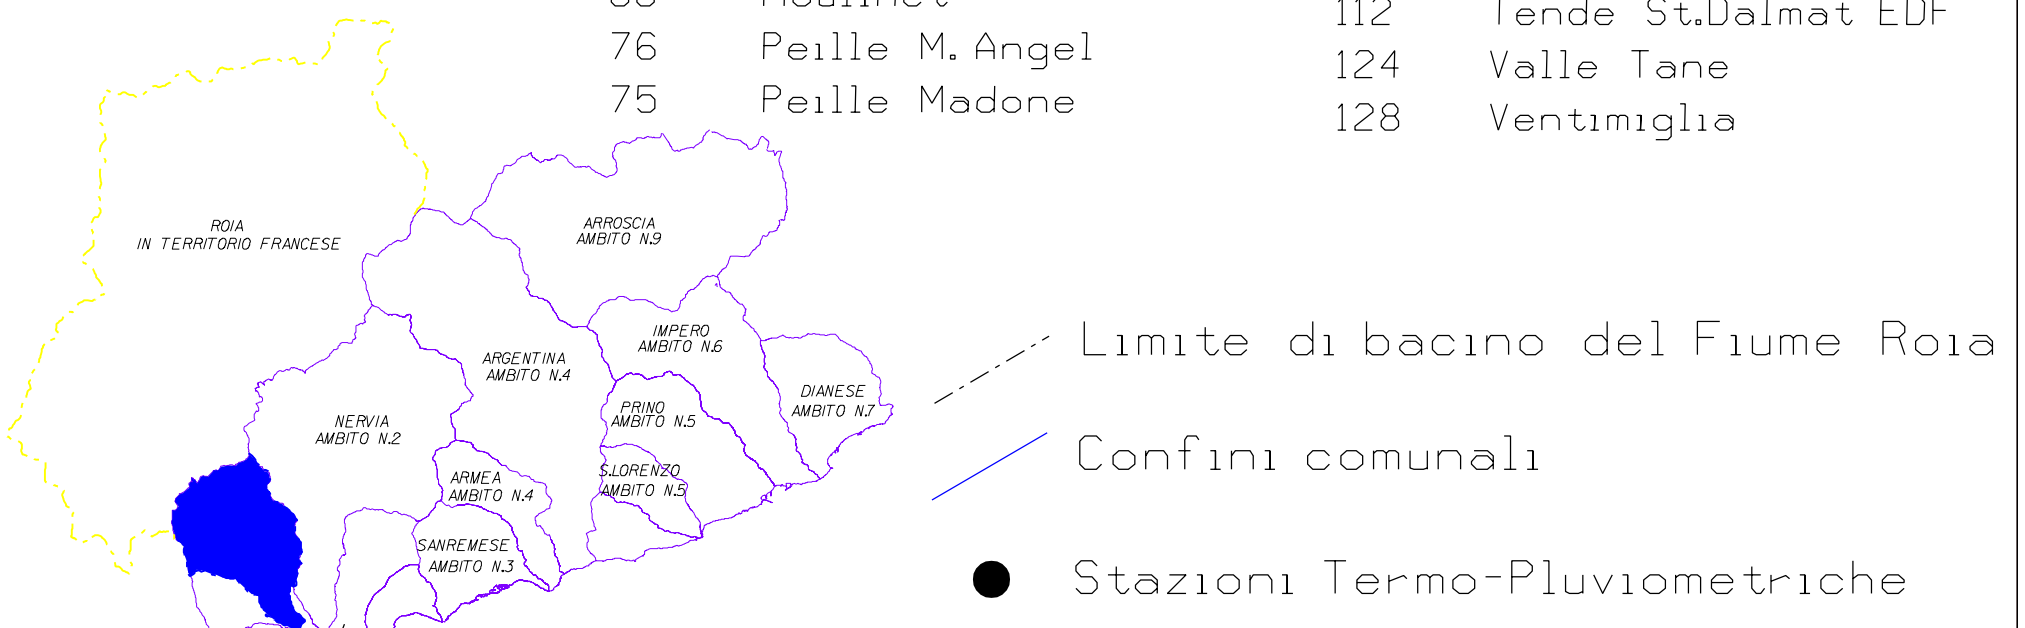

LEGENDA

Temperature medie mensili di Luglio (mm)
A.I. 1969-1998

Elenco Comuni

1	Aiole	77	Peille-Obs
13	Breil Roja obs	78	Peillon
12	Breil Sur Roja	83	Pigno
14	Calvo	91	Rocchetto Nervino
25	Colle Belenda	100	Sospel
30	Colle Melosa	101	Sospel Colletto
45	Fontan	102	Sospel obs
51	L'Escarene	132	Stazione fittizia 1
59	Luceram obs	133	Stazione fittizia 2
58	Luceram Peira Cava	134	Stazione fittizia 3
60	Menton Annonciade	135	Stazione fittizia 4
62	Mentp	136	Stazione fittizia 5
65	Mortola Inferiore	137	Stazione fittizia 6
14	Moulnet	113	Tende Casterino
13	Peille M. Angel	114	Tende obs
12	Peille Madone	110	Tende St.Dalmat
11		112	Tende St.Dalmat EDF
10		124	Valle Tone
9		128	Ventimiglia
8			
7			
6			

REGIONE LIGURIA
PROVINCIA DI IMPERIA

AUTORITA' DI BACINO DI RILIEVO REGIONALE
PROVINCIA DI IMPERIA

AMBITO N.1 ROIA

PIANO DI BACINO STRALCIO SUL BILANCIO IDRICO
DEL FIUME ROIA

TAV. 7.B
CARTA DELLE TEMPERATURE MEDIE
MENSILI MASSIME
(mese di luglio)

IMPERIA
ADOTTATO CON D.C.P. n.57
del 23/07/09
APPROVATO CON D.C.P. n.38
del 29/06/10

SCALA 1:100.000